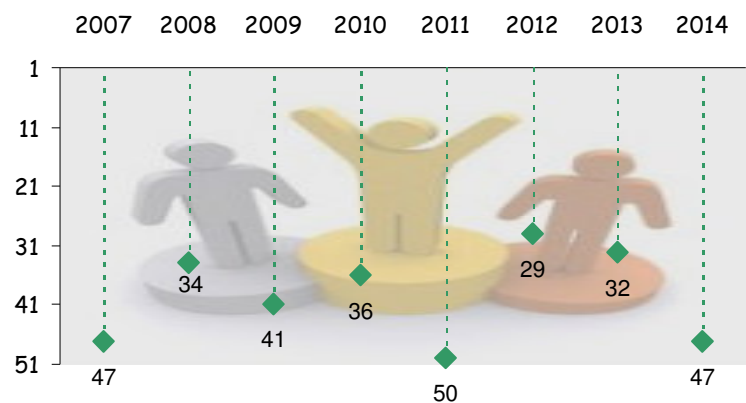

Posizione della provincia di Grosseto secondo l'Ordine pubblico
graduatoria nazionale