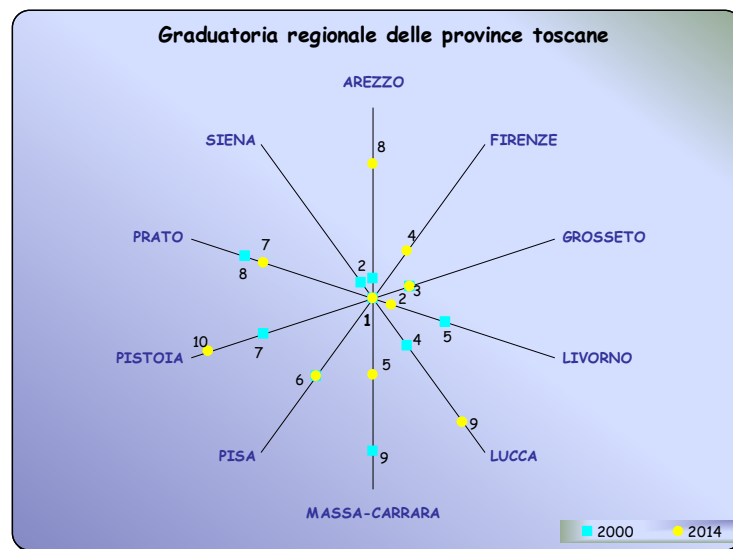

Province	Anno													
	2000	2001	2002	2003	2004	2006	2007	2008	2009	2010	2011	2012	2013	2014
AREZZO	2°	3°	4°	2°	4°	8°	6°	5°	7°	6°	5°	3°	3°	8°
FIRENZE	1°	1°	2°	1°	1°	2°	2°	2°	3°	2°	1°	2°	2°	4°
GROSSETO	3°	8°	3°	8°	5°	3°	3°	3°	1°	4°	6°	4°	4°	3°
LIVORNO	5°	4°	5°	7°	3°	4°	7°	4°	4°	3°	3°	5°	6°	2°
LUCCA	4°	6°	7°	9°	8°	5°	4°	6°	5°	7°	4°	7°	7°	9°
MASSA-CARRARA	9°	9°	10°	4°	9°	10°	10°	9°	8°	8°	10°	10°	8°	5°
PISA	6°	6°	6°	6°	6°	7°	8°	7°	6°	5°	7°	6°	5°	6°
PISTOIA	7°	7°	8°	10°	10°	9°	9°	8°	10°	10°	9°	9°	10°	10°
PRATO	8°	5°	9°	5°	7°	6°	5°	8°	9°	9°	8°	8°	9°	7°
SIENA	2°	2°	1°	3°	2°	1°	1°	1°	2°	1°	2°	1°	1°	1°

Fonte: nostre elaborazioni su dati "Il Sole 24 Ore"