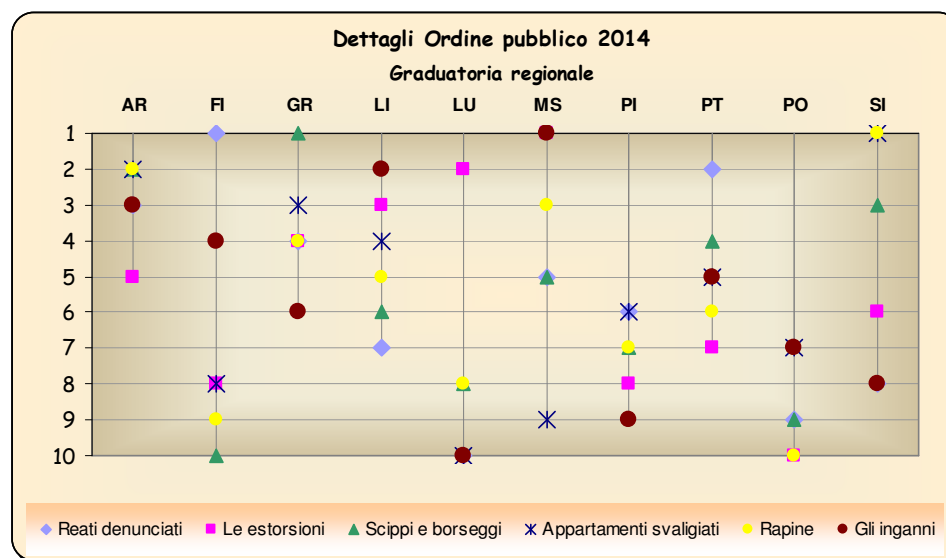

Nostre elaborazioni su dati "Il Sole 24 Ore"

**Dettagli Ordine pubblico 2014**

Province	<b>Reati denunciati</b>		<b>Le estorsioni</b>		<b>Scippi e borseggi</b>	
	Graduatorie sulla variazione dei reati totali		Graduatorie sulle estorsioni ogni 100mila abitanti		Graduatorie su scippi e borseggi ogni 100mila abitanti	
	nazionale	regionale	nazionale	regionale	nazionale	regionale
AREZZO	22°	3°	40°	5°	70°	2°
FIRENZE	16°	1°	65°	8°	100°	10°
<b>GROSSETO</b>	<b>28°</b>	<b>4°</b>	<b>31°</b>	<b>4°</b>	<b>49°</b>	<b>1°</b>
LIVORNO	63°	7°	30°	3°	85°	6°
LUCCA	81°	10°	15°	2°	96°	8°
MASSA-CARRARA	30°	5°	10°	1°	80°	5°
PISA	49°	6°	62°	8°	95°	7°
PISTOIA	17°	2°	46°	7°	78°	4°
PRATO	77°	9°	101°	10°	99°	9°
SIENA	74°	8°	41°	6°	76°	3°

Province	<b>Appartamenti svaligiati</b>		<b>Rapine</b>		<b>Gli inganni</b>	
	Graduatorie sui furti in casa ogni 100mila abitanti		Graduatorie sulle rapine ogni 100mila abitanti		Graduatorie sulle truffe e frodi informatiche	
	nazionale	regionale	nazionale	regionale	nazionale	regionale
AREZZO	57°	2°	21°	2°	28°	3°
FIRENZE	93°	8°	91°	9°	32°	4°
<b>GROSSETO</b>	<b>61°</b>	<b>3°</b>	<b>32°</b>	<b>4°</b>	<b>60°</b>	<b>6°</b>
LIVORNO	63°	4°	62°	5°	16°	2°
LUCCA	102°	10°	80°	8°	103°	10°
MASSA-CARRARA	95°	9°	22°	3°	13°	1°
PISA	80°	6°	76°	7°	80°	9°
PISTOIA	65°	5°	69°	6°	54°	5°
PRATO	82°	7°	101°	10°	62°	7°
SIENA	55°	1°	12°	1°	72°	8°

Posizione della provincia di Grosseto secondo l'Ordine pubblico  
graduatoria nazionale

Graduatoria regionale delle province toscane secondo l'Ordine pubblico

**Posizione delle province toscane secondo la Popolazione**