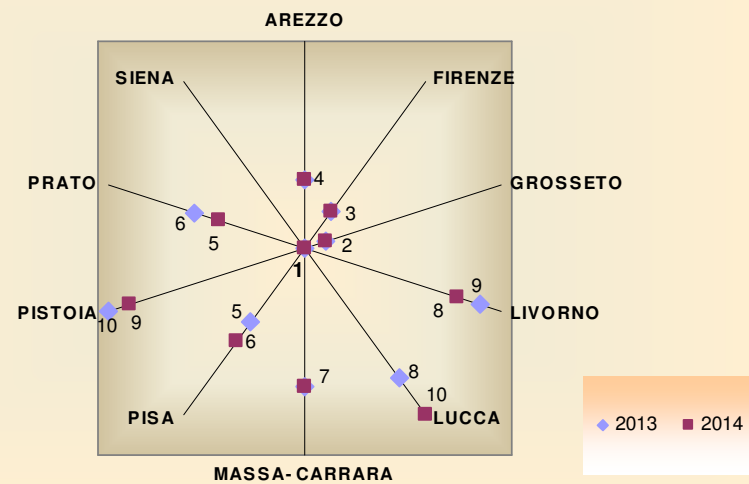

Graduatoria regionale delle province toscane secondo la Popolazione