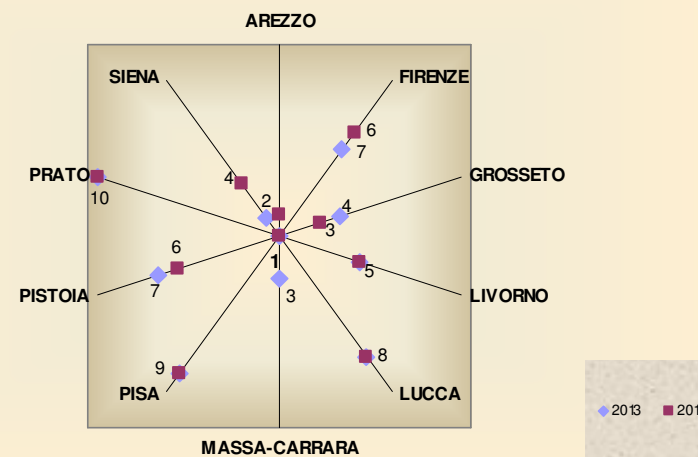

Graduatoria regionale delle province toscane secondo l'Ordine pubblico