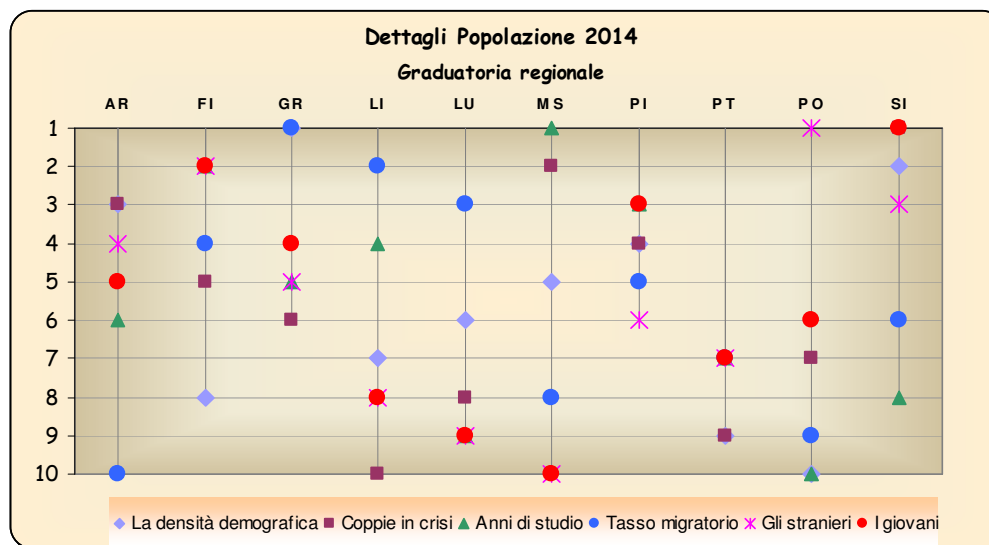

Province	<b>Tasso migratorio</b>		<b>Gli stranieri</b>		<b>I giovani</b>	
	Graduatorie sul totale iscritti/totale cancellati all'anagrafe		Graduatorie sugli stranieri residenti regolari su 1000 abitanti		Graduatorie sull'evoluzione dell'indice di giovinezza (under 15/over 64)	
	nazionale	regionale	nazionale	regionale	nazionale	regionale
AREZZO	66°	10°	25°	4°	24°	5°
FIRENZE	32°	4°	9°	2°	14°	2°
<b>GROSSETO</b>	<b>17°</b>	<b>1°</b>	<b>37°</b>	<b>5°</b>	<b>20°</b>	<b>4°</b>
LIVORNO	22°	2°	58°	8°	34°	8°
LUCCA	30°	3°	59°	9°	37°	9°
MASSA-CARRARA	61°	8°	65°	10°	43°	10°
PISA	41°	5°	38°	6°	16°	3°
PISTOIA	49°	7°	40°	7°	30°	7°
PRATO	62°	9°	1°	1°	26°	6°
SIENA	47°	6°	20°	3°	6°	1°

Posizione della provincia di Grosseto secondo la Popolazione  
graduatoria nazionale

Graduatoria regionale delle province toscane secondo la Popolazione

**Posizione delle province toscane secondo il Tempo libero**

La classifica del *Tempo libero* è basata sui dati relativi alla copertura banda ultra-larga, alle librerie, alla ristorazione, alla grande distribuzione, alle sale cinema e alla forma.

Graduatoria nazionale