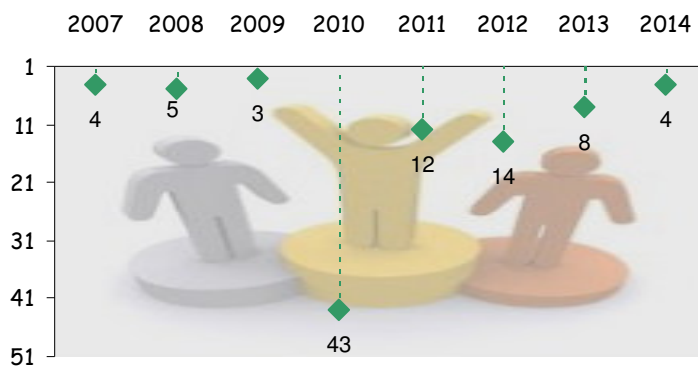

Posizione della provincia di Grosseto secondo la Popolazione
graduatoria nazionale