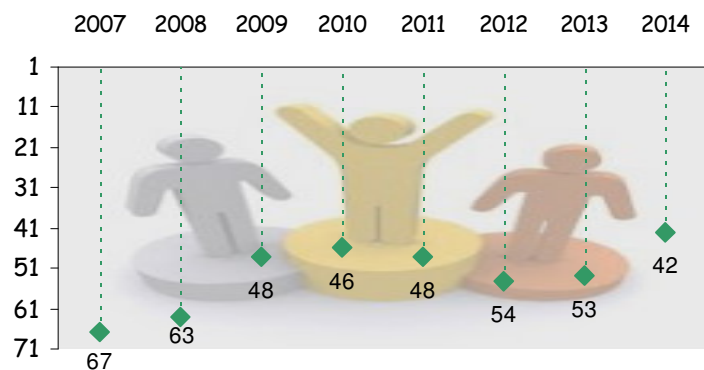

Posizione della provincia di Grosseto nella graduatoria nazionale secondo il Tenore di vita