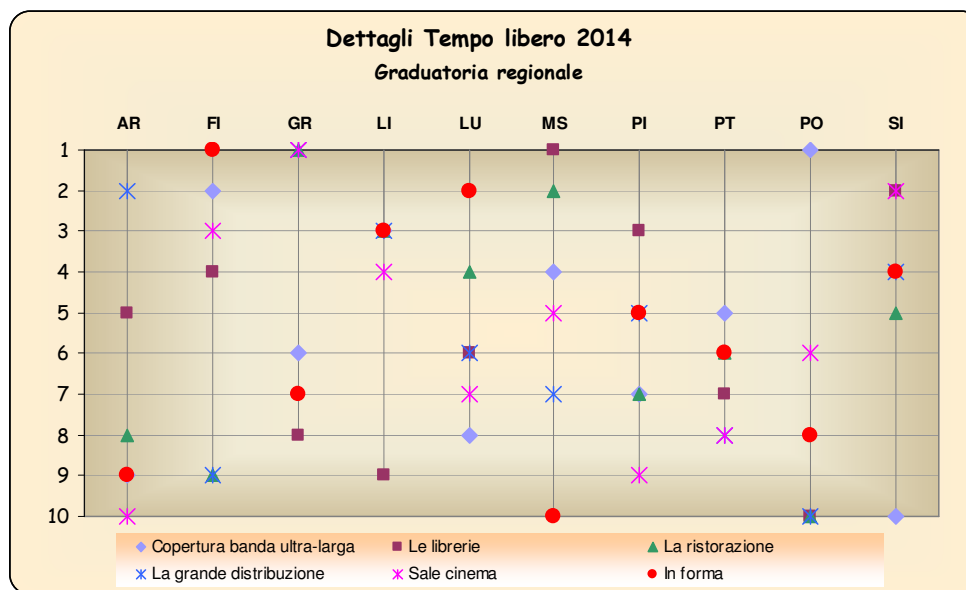

La classifica finale di Grosseto

Posizione nella graduatoria nazionale		Punti	
15		575	
Sottosettore	Posizione	Valore	Punti
Affari e Lavoro	29	-	573
Imprese registrate ogni 100 abitanti	6	12,81	741
Impieghi su depositi totali	11	1,71	735
Imprenditorialità giovanile: giovani 18-29 titolari o amministratori di aziende ogni 1000 giovani	18	53,13	745
Tasso di occupazione (15-64)	46	61,55	861
Sofferenze su impieghi totali	59	10,88	306
Quota export su PIL (%)	86	5,61	48
Ordine pubblico	47	-	415
Variazione reati totali 2013/2007	28	0,93	791
Estorsioni per 100.000 abitanti	31	8,44	507
Rapine per 100.000 abitanti	32	24,88	272
Scippi e borseggi per 100.000 abitanti	49	114,62	144
Truffe e frodi informatiche	60	225,68	491
Furti in casa per 100.000 abitanti	61	418,48	287
Popolazione	4	-	642
Abitanti per chilometro quadrato	5	48,98	631
Tasso migratorio (totale iscritti/totale cancellati)	17	1,74	640
Evoluzione indice di giovinezza Tagliacarne (under 15 / over 64, dato 2000 = 100)	20	100,74	835
Stranieri residenti regolari su 1000 abitanti	37	9,42	597
Numero medio di anni di studio	73	9,46	845
Divorzi e separazioni ogni 10mila famiglie	76	58,47	311
Servizi e Ambiente	65	-	558
Disponibilità asili rispetto potenziale utenza (posti ogni 100 bimbi)	29	16,4	497
Indice climatico (Tmax - Tmin)	32	15,4	825
Sanità: percentuale emigrazione ospedaliera	67	9,93	180
Speranza di vita media (anni)	75	81,55	870
Indice Legambiente	75	45,9	536
Indice smaltimento cause civili: definite su 100 sopravvenute o pendenti	77	32,5	449
Tempo libero	12	-	616
Numero sale cinematografiche ogni 100mila abitanti	4	5,33	816
N. ristoranti e N. bar ogni 100.000 abitanti	8	911,6	687
Superficie GDO per ambiente (mq)	15	0,34	726
Copertura banda ultra-larga (% popolazione)	34	52,5	568
Indice di sportività	61	170	480
Librerie su popolazione	62	7,11	419
Tenore di vita	42	-	648
Inflazione (%)	18	0,95	605
Importo medio mensile pensioni (euro)	46	1.010	711
Costo casa al metro quadro (euro)	47	1.650	576
Valore Aggiunto pro capite (euro)	51	22.650	525
Patrimonio familiare medio (euro)	55	367.190	726
Consumi per famiglia (euro)	56	1.941	747