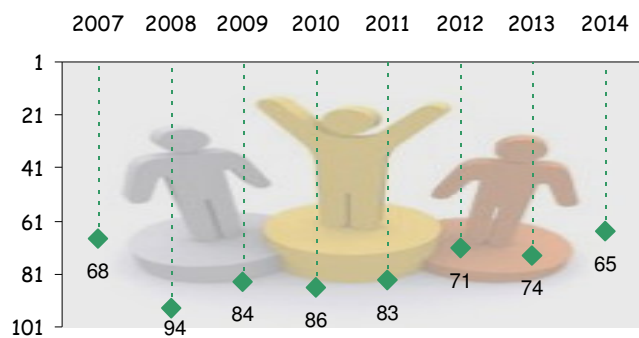

Posizione della provincia di Grosseto nella graduatoria nazionale secondo Servizi, ambiente e salute