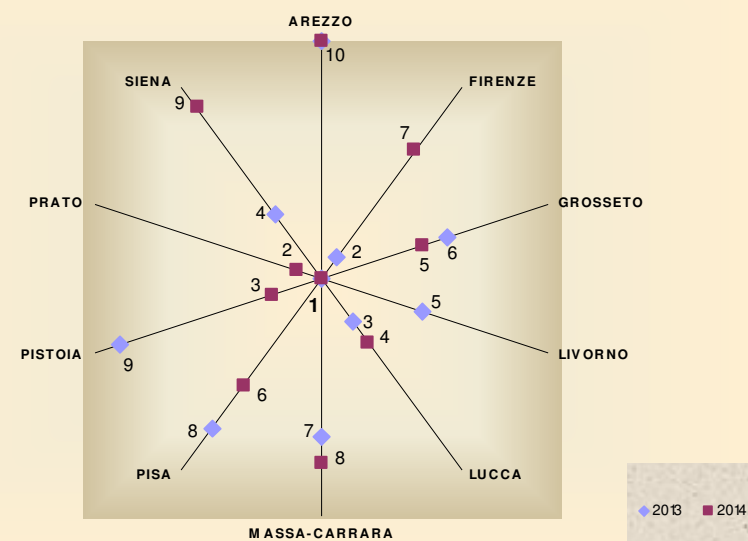

Graduatoria regionale delle province toscane secondo il Tenore di vita