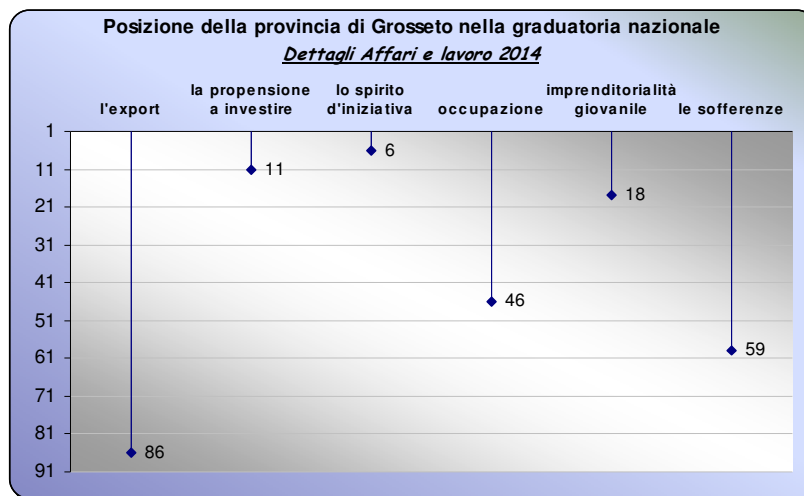

Nostre elaborazioni su dati "Il Sole 24 Ore"

**Dettagli Affari e lavoro 2014**

Province	<b>L'export</b>		<b>La propensione a investire</b>		<b>Lo spirito d'iniziativa</b>	
	Graduatorie sulla quota delle esportazioni sul Pil		Graduatorie sul rapporto impieghi/depositi		Graduatorie sulle imprese registrate ogni 100 abitanti	
	nazionale	regionale	nazionale	regionale	nazionale	regionale
AREZZO	2°	1°	36°	9°	29°	6°
FIRENZE	36°	4°	13°	4°	34°	7°
<b>GROSSETO</b>	<b>86°</b>	<b>10°</b>	<b>11°</b>	<b>3°</b>	<b>6°</b>	<b>2°</b>
LIVORNO	54°	7°	8°	2°	70°	10°
LUCCA	38°	5°	30°	8°	26°	5°
MASSA-CARRARA	20°	2°	52°	10°	18°	3°
PISA	46°	6°	18°	6°	50°	9°
PISTOIA	61°	8°	15°	5°	21°	4°
PRATO	33°	3°	6°	1°	5°	1°
SIENA	65°	9°	21°	7°	35°	8°

Province	<b>Occupazione</b>		<b>Imprenditorialità giovanile</b>		<b>Le sofferenze</b>	
	Graduatorie sul tasso di occupazione (15-64)		Graduatorie sui giovani 18-29 titolari o amministratori di aziende ogni 1000 giovani		Graduatorie sul rapporto sofferenze/impieghi totali	
	nazionale	regionale	nazionale	regionale	nazionale	regionale
AREZZO	17°	3°	11°	5°	101°	10°
FIRENZE	7°	1°	41°	9°	41°	3°
<b>GROSSETO</b>	<b>46°</b>	<b>8°</b>	<b>18°</b>	<b>7°</b>	<b>59°</b>	<b>5°</b>
LIVORNO	42°	6°	40°	8°	69°	7°
LUCCA	45°	7°	53°	10°	52°	4°
MASSA-CARRARA	61°	10°	10°	4°	65°	6°
PISA	26°	4°	16°	6°	39°	2°
PISTOIA	54°	9°	8°	2°	75°	8°
PRATO	11°	2°	1°	1°	98°	9°
SIENA	29°	5°	9°	3°	33°	1°

Posizione della provincia di Grosseto secondo Affari e lavoro  
graduatoria nazionale

Graduatoria regionale delle province toscane secondo Affari e lavoro

**Posizione delle province toscane secondo Servizi, ambiente e salute**