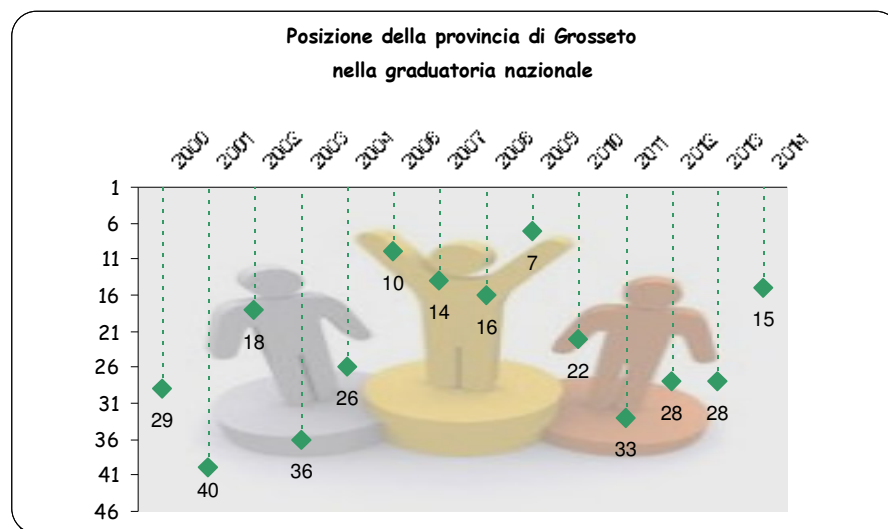

Posizione delle province toscane nella graduatoria nazionale

Province	Anno													
	2000	2001	2002	2003	2004	2006	2007	2008	2009	2010	2011	2012	2013	2014
AREZZO	11°	12°	19°	3°	25°	45°	36°	34°	62°	45°	28°	19°	21°	37°
FIRENZE	7°	9°	8°	1°	5°	8°	11°	12°	14°	16°	7°	18°	7°	16°
GROSSETO	29°	40°	18°	36°	26°	10°	14°	16°	7°	22°	33°	28°	28°	15°
LIVORNO	37°	20°	35°	34°	18°	23°	38°	30°	19°	20°	14°	30°	31°	11°
LUCCA	33°	32°	46°	39°	48°	27°	16°	42°	37°	60°	27°	33°	47°	47°
MASSA-CARRARA	60°	49°	65°	29°	50°	69°	64°	77°	64°	64°	62°	56°	48°	25°
PISA	39°	32°	37°	33°	34°	41°	47°	46°	49°	42°	42°	31°	30°	29°
PISTOIA	40°	38°	52°	67°	78°	65°	63°	75°	76°	71°	58°	52°	72°	52°
PRATO	43°	29°	53°	30°	45°	39°	25°	75°	73°	68°	47°	35°	49°	35°
SIENA	11°	10°	5°	10°	7°	1°	7°	7°	9°	5°	8°	2°	5°	9°

Fonte: Il Sole 24 Ore