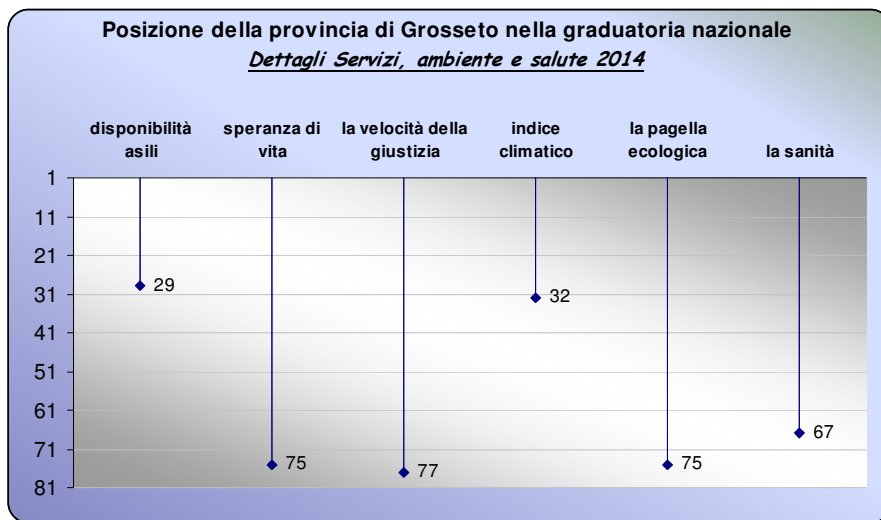

Nostre elaborazioni su dati "Il Sole 24 Ore"

Dettagli Servizi, ambiente e salute 2014

Province	Disponibilità asili		Speranza di vita		La velocità della giustizia	
	Graduatorie sui posti ogni 100 bimbi		Graduatorie sulla speranza di vita media in anni		Graduatorie sulle cause nuove e pendenti (in %)	
	nazionale	regionale	nazionale	regionale	nazionale	regionale
AREZZO	15°	4°	9°	2°	43°	5°
FIRENZE	8°	2°	3°	1°	67°	9°
<b>GROSSETO</b>	<b>29°</b>	<b>8°</b>	<b>75°</b>	<b>9°</b>	<b>77°</b>	<b>10°</b>
LIVORNO	12°	3°	43°	6°	18°	2°
LUCCA	31°	9°	54°	8°	50°	6°
MASSA-CARRARA	29°	8°	85°	10°	57°	7°
PISA	7°	1°	45°	7°	11°	1°
PISTOIA	25°	7°	29°	5°	62°	8°
PRATO	19°	5°	16°	4°	34°	3°
SIENA	21°	6°	13°	3°	40°	4°

Province	Indice climatico		La pagella ecologica		La sanità	
	Graduatorie sulla differenza in gradi tra la temperatura massima e minima		Graduatorie sull'indice Legambiente Ecosistema Urbano		Graduatorie sul tasso di emigrazione ospedaliera (in %)	
	nazionale	regionale	nazionale	regionale	nazionale	regionale
AREZZO	87°	8°	74°	7°	53°	8°
FIRENZE	49°	5°	62°	4°	24°	3°
<b>GROSSETO</b>	<b>32°</b>	<b>3°</b>	<b>75°</b>	<b>8°</b>	<b>67°</b>	<b>9°</b>
LIVORNO	3°	1°	34°	1°	45°	6°
LUCCA	41°	4°	69°	5°	20°	2°
MASSA-CARRARA	49°	5°	87°	10°	77°	10°
PISA	25°	2°	45°	2°	12°	1°
PISTOIA	59°	6°	72°	6°	26°	4°
PRATO	32°	3°	76°	9°	33°	5°
SIENA	63°	7°	59°	3°	52°	7°

Posizione della provincia di Grosseto nella graduatoria nazionale secondo Servizi, ambiente e salute

Graduatoria regionale delle province toscane secondo Servizi, ambiente e salute

**Posizione delle province toscane secondo l'Ordine pubblico**