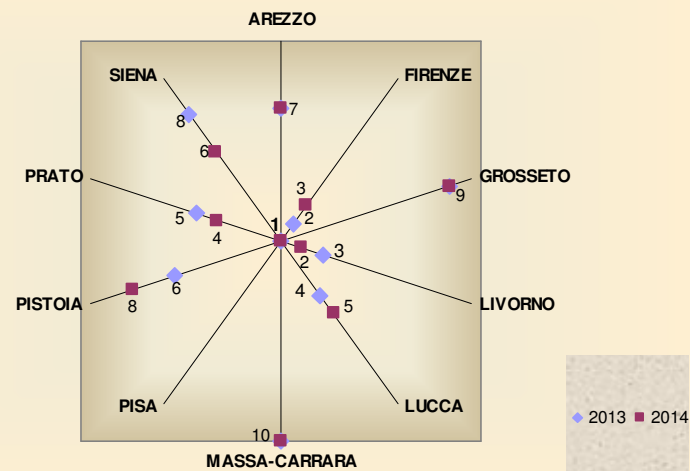

Graduatoria regionale delle province toscane secondo Servizi, ambiente e salute