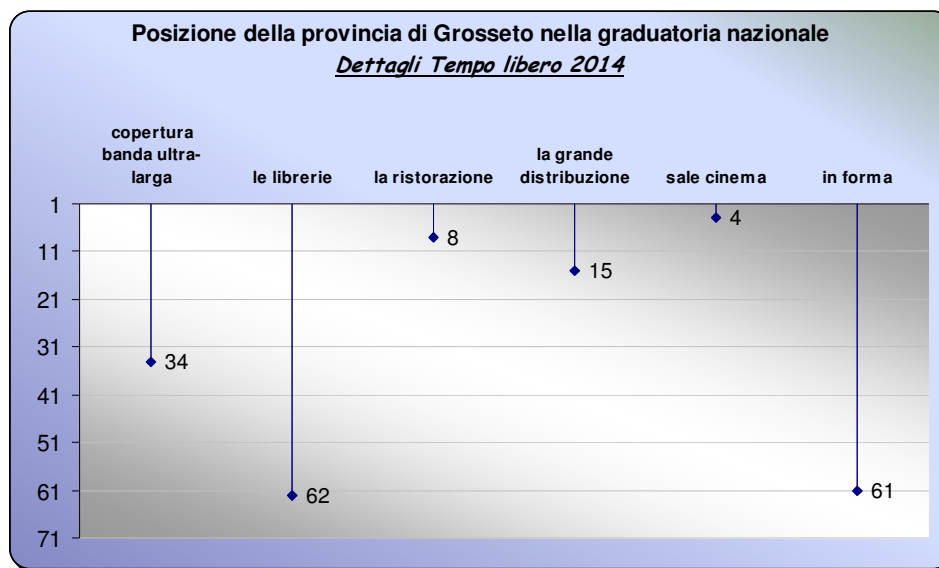

La classifica finale di Grosseto

Posizione nella graduatoria nazionale		Punti	
15		575	
Sottosettore	Posizione	Valore	Punti
Affari e Lavoro	29	-	573
Imprese registrate ogni 100 abitanti	6	12,81	741
Impieghi su depositi totali	11	1,71	735
Imprenditorialità giovanile: giovani 18-29 titolari o amministratori di aziende ogni 1000 giovani	18	53,13	745
Tasso di occupazione (15-64)	46	61,55	861
Sofferenze su impieghi totali	59	10,88	306
Quota export su PIL (%)	86	5,61	48
Ordine pubblico	47	-	415
Variazione reati totali 2013/2007	28	0,93	791
Estorsioni per 100.000 abitanti	31	8,44	507
Rapine per 100.000 abitanti	32	24,88	272
Scippi e borseggi per 100.000 abitanti	49	114,62	144
Truffe e frodi informatiche	60	225,68	491
Furti in casa per 100.000 abitanti	61	418,48	287
Popolazione	4	-	642
Abitanti per chilometro quadrato	5	48,98	631
Tasso migratorio (totale iscritti/totale cancellati)	17	1,74	640
Evoluzione indice di giovinezza Tagliacarne (under 15 / over 64, dato 2000 = 100)	20	100,74	835
Stranieri residenti regolari su 1000 abitanti	37	9,42	597
Numero medio di anni di studio	73	9,46	845
Divorzi e separazioni ogni 10mila famiglie	76	58,47	311
Servizi e Ambiente	65	-	558
Disponibilità asili rispetto potenziale utenza (posti ogni 100 bimbi)	29	16,4	497
Indice climatico (Tmax - Tmin)	32	15,4	825
Sanità: percentuale emigrazione ospedaliera	67	9,93	180
Speranza di vita media (anni)	75	81,55	870
Indice Legambiente	75	45,9	536
Indice smaltimento cause civili: definite su 100 sopravvenute o pendenti	77	32,5	449
Tempo libero	12	-	616
Numero sale cinematografiche ogni 100mila abitanti	4	5,33	816
N. ristoranti e N. bar ogni 100.000 abitanti	8	911,6	687
Superficie GDO per ambiente (mq)	15	0,34	726
Copertura banda ultra-larga (% popolazione)	34	52,5	568
Indice di sportività	61	170	480
Librerie su popolazione	62	7,11	419
Tenore di vita	42	-	648
Inflazione (%)	18	0,95	605
Importo medio mensile pensioni (euro)	46	1.010	711
Costo casa al metro quadro (euro)	47	1.650	576
Valore Aggiunto pro capite (euro)	51	22.650	525
Patrimonio familiare medio (euro)	55	367.190	726
Consumi per famiglia (euro)	56	1.941	747