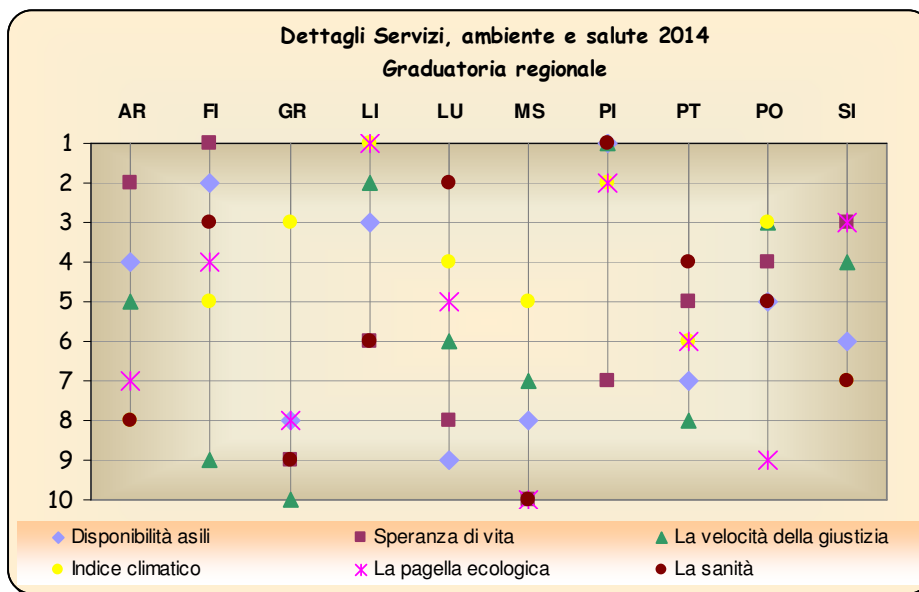

Nostre elaborazioni su dati "Il Sole 24 Ore"

Dettagli Servizi, ambiente e salute 2014

Province	Disponibilità asili		Speranza di vita		La velocità della giustizia	
	Graduatorie sui posti ogni 100 bimbi		Graduatorie sulla speranza di vita media in anni		Graduatorie sulle cause nuove e pendenti (in %)	
	nazionale	regionale	nazionale	regionale	nazionale	regionale
AREZZO	15°	4°	9°	2°	43°	5°
FIRENZE	8°	2°	3°	1°	67°	9°
<b>GROSSETO</b>	<b>29°</b>	<b>8°</b>	<b>75°</b>	<b>9°</b>	<b>77°</b>	<b>10°</b>
LIVORNO	12°	3°	43°	6°	18°	2°
LUCCA	31°	9°	54°	8°	50°	6°
MASSA-CARRARA	29°	8°	85°	10°	57°	7°
PISA	7°	1°	45°	7°	11°	1°
PISTOIA	25°	7°	29°	5°	62°	8°
PRATO	19°	5°	16°	4°	34°	3°
SIENA	21°	6°	13°	3°	40°	4°

Province	Indice climatico		La pagella ecologica		La sanità	
	Graduatorie sulla differenza in gradi tra la temperatura massima e minima		Graduatorie sull'indice Legambiente Ecosistema Urbano		Graduatorie sul tasso di emigrazione ospedaliera (in %)	
	nazionale	regionale	nazionale	regionale	nazionale	regionale
AREZZO	87°	8°	74°	7°	53°	8°
FIRENZE	49°	5°	62°	4°	24°	3°
<b>GROSSETO</b>	<b>32°</b>	<b>3°</b>	<b>75°</b>	<b>8°</b>	<b>67°</b>	<b>9°</b>
LIVORNO	3°	1°	34°	1°	45°	6°
LUCCA	41°	4°	69°	5°	20°	2°
MASSA-CARRARA	49°	5°	87°	10°	77°	10°
PISA	25°	2°	45°	2°	12°	1°
PISTOIA	59°	6°	72°	6°	26°	4°
PRATO	32°	3°	76°	9°	33°	5°
SIENA	63°	7°	59°	3°	52°	7°

Posizione della provincia di Grosseto nella graduatoria nazionale secondo Servizi, ambiente e salute

Graduatoria regionale delle province toscane secondo Servizi, ambiente e salute

**Posizione delle province toscane secondo l'Ordine pubblico**

La classifica dell'*Ordine pubblico* è basata sui dati relativi ai reati denunciati, alle estorsioni, a scippi e borseggi, agli appartamenti svaligiati, alle rapine e agli inganni.

Graduatoria nazionale