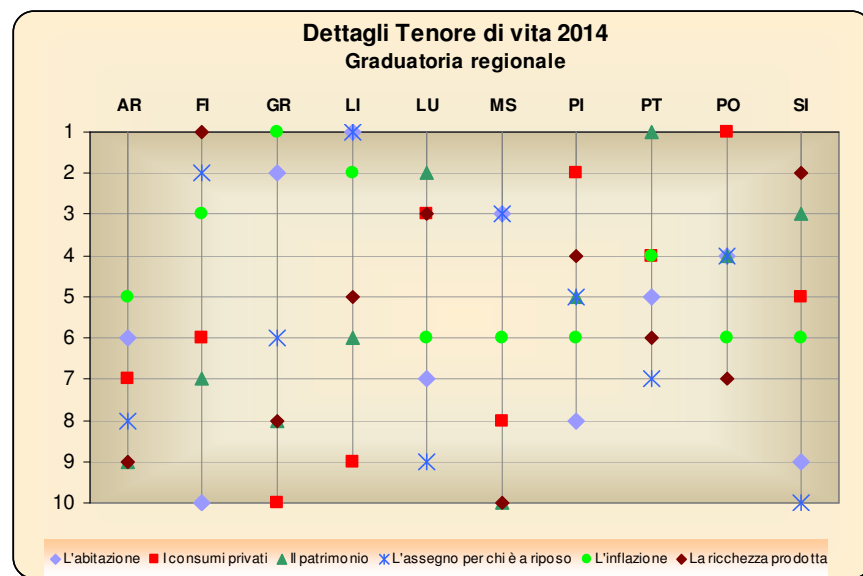

Fonte: Il Sole 24 Ore

Graduatoria regionale

Province	Anno							
	2007	2008	2009	2010	2011	2012	2013	2014
AREZZO	9°	5°	8°	10°	9°	7°	10°	10°
FIRENZE	3°	1°	6°	4°	4°	4°	2°	7°
<b>GROSSETO</b>	<b>8°</b>	<b>9°</b>	<b>7°</b>	<b>5°</b>	<b>6°</b>	<b>7°</b>	<b>6°</b>	<b>5°</b>
LIVORNO	2°	4°	2°	3°	1°	2°	5°	1°
LUCCA	4°	8°	4°	6°	5°	5°	3°	4°
MASSA-CARRARA	7°	10°	2°	7°	8°	3°	7°	8°
PISA	6°	6°	5°	8°	7°	6°	8°	6°
PISTOIA	10°	7°	9°	9°	10°	8°	9°	3°
PRATO	1°	2°	1°	2°	2°	1°	1°	2°
SIENA	5°	3°	3°	1°	3°	2°	4°	9°

Province	<b>L'assegno per chi è a riposo</b>		<b>L'inflazione</b>		<b>La ricchezza prodotta</b>	
	Graduatorie sull'importo medio mensile delle pensioni in euro		Graduatorie sull'indice del costo della vita (Foi con tabacchi)		Graduatorie sul Valore Aggiunto pro capite in euro	
	nazionale	regionale	nazionale	regionale	nazionale	regionale
AREZZO	56°	8°	51°	5°	53°	9°
FIRENZE	22°	2°	36°	3°	10°	1°
<b>GROSSETO</b>	<b>46°</b>	<b>6°</b>	<b>18°</b>	<b>1°</b>	<b>51°</b>	<b>8°</b>
LIVORNO	5°	1°	28°	2°	36°	5°
LUCCA	58°	9°	63°	6°	25°	3°
MASSA-CARRARA	23°	3°	63°	6°	61°	10°
PISA	44°	5°	63°	6°	35°	4°
PISTOIA	55°	7°	41°	4°	41°	6°
PRATO	30°	4°	63°	6°	45°	7°
SIENA	62°	10°	63°	6°	24°	2°

Posizione della provincia di Grosseto nella graduatoria nazionale secondo il Tenore di vita

Graduatoria regionale delle province toscane secondo il Tenore di vita

**Posizione delle province toscane secondo Affari e lavoro**