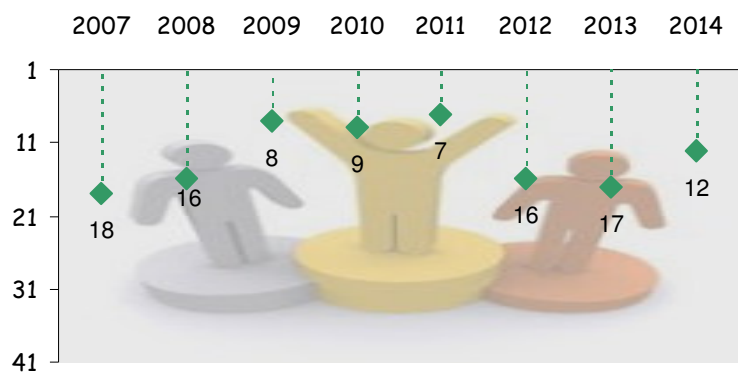

Posizione della provincia di Grosseto secondo il Tempo libero
graduatoria nazionale