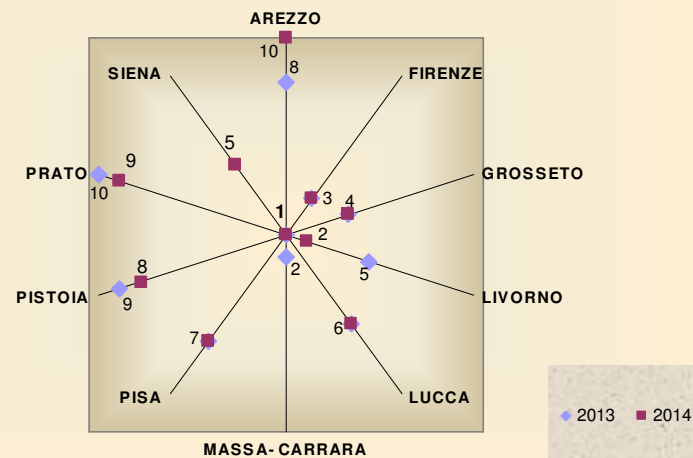

Graduatoria regionale delle province toscane secondo il Tempo libero