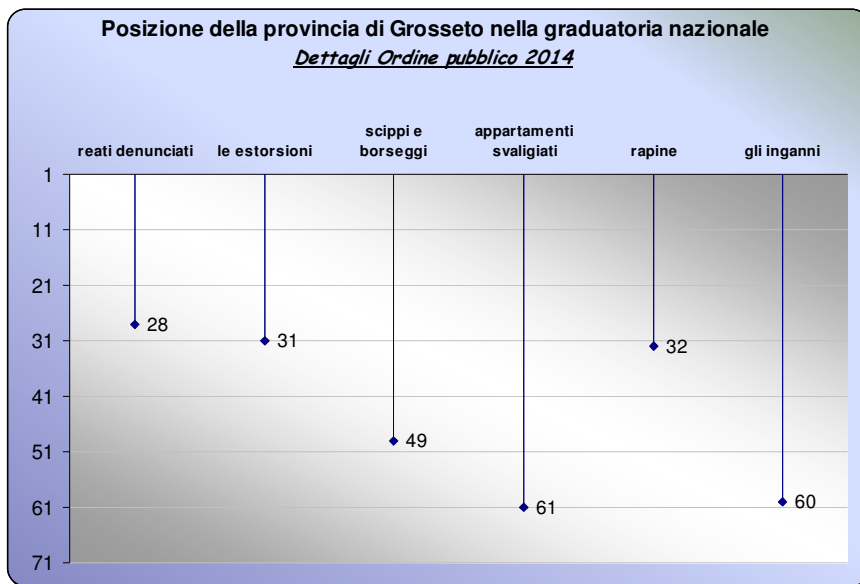

Nostre elaborazioni su dati "Il Sole 24 Ore"

**Dettagli Ordine pubblico 2014**

Province	<b>Reati denunciati</b>		<b>Le estorsioni</b>		<b>Scippi e borseggi</b>	
	Graduatorie sulla variazione dei reati totali		Graduatorie sulle estorsioni ogni 100mila abitanti		Graduatorie su scippi e borseggi ogni 100mila abitanti	
	nazionale	regionale	nazionale	regionale	nazionale	regionale
AREZZO	22°	3°	40°	5°	70°	2°
FIRENZE	16°	1°	65°	8°	100°	10°
<b>GROSSETO</b>	<b>28°</b>	<b>4°</b>	<b>31°</b>	<b>4°</b>	<b>49°</b>	<b>1°</b>
LIVORNO	63°	7°	30°	3°	85°	6°
LUCCA	81°	10°	15°	2°	96°	8°
MASSA-CARRARA	30°	5°	10°	1°	80°	5°
PISA	49°	6°	62°	8°	95°	7°
PISTOIA	17°	2°	46°	7°	78°	4°
PRATO	77°	9°	101°	10°	99°	9°
SIENA	74°	8°	41°	6°	76°	3°

Province	<b>Appartamenti svaligiati</b>		<b>Rapine</b>		<b>Gli inganni</b>	
	Graduatorie sui furti in casa ogni 100mila abitanti		Graduatorie sulle rapine ogni 100mila abitanti		Graduatorie sulle truffe e frodi informatiche	
	nazionale	regionale	nazionale	regionale	nazionale	regionale
AREZZO	57°	2°	21°	2°	28°	3°
FIRENZE	93°	8°	91°	9°	32°	4°
<b>GROSSETO</b>	<b>61°</b>	<b>3°</b>	<b>32°</b>	<b>4°</b>	<b>60°</b>	<b>6°</b>
LIVORNO	63°	4°	62°	5°	16°	2°
LUCCA	102°	10°	80°	8°	103°	10°
MASSA-CARRARA	95°	9°	22°	3°	13°	1°
PISA	80°	6°	76°	7°	80°	9°
PISTOIA	65°	5°	69°	6°	54°	5°
PRATO	82°	7°	101°	10°	62°	7°
SIENA	55°	1°	12°	1°	72°	8°

Posizione della provincia di Grosseto secondo l'Ordine pubblico  
graduatoria nazionale

Graduatoria regionale delle province toscane secondo l'Ordine pubblico

**Posizione delle province toscane secondo la Popolazione**