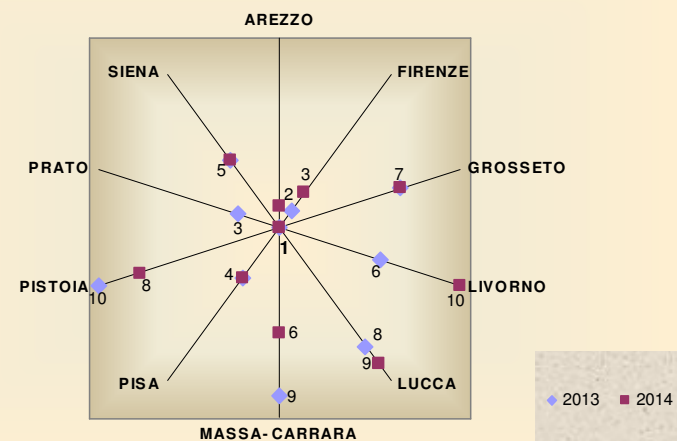

Graduatoria regionale delle province toscane secondo Affari e lavoro