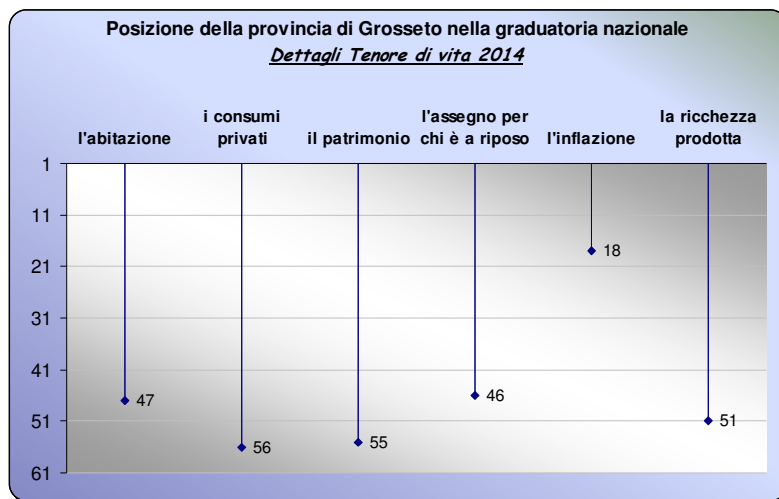

Nostre elaborazioni su dati "Il Sole 24 Ore"

**Dettagli Tenore di vita 2014**

Province	<b>L'abitazione</b>		<b>I consumi privati</b>		<b>Il patrimonio</b>	
	Graduatorie sul costo della casa (euro/mq)		Graduatorie sulla spesa per famiglia in euro		Graduatorie sul patrimonio familiare medio in euro	
	nazionale	regionale	nazionale	regionale	nazionale	regionale
AREZZO	75°	6°	43°	7°	58°	9°
FIRENZE	105°	10°	40°	6°	54°	7°
<b>GROSSETO</b>	<b>47°</b>	<b>2°</b>	<b>56°</b>	<b>10°</b>	<b>55°</b>	<b>8°</b>
LIVORNO	42°	1°	49°	9°	53°	6°
LUCCA	80°	7°	10°	3°	32°	2°
MASSA-CARRARA	50°	3°	48°	8°	60°	10°
PISA	91°	8°	9°	2°	52°	5°
PISTOIA	68°	5°	12°	4°	28°	1°
PRATO	58°	4°	4°	1°	48°	4°
SIENA	98°	9°	33°	5°	34°	3°

Province	<b>L'assegno per chi è a riposo</b>		<b>L'inflazione</b>		<b>La ricchezza prodotta</b>	
	Graduatorie sull'importo medio mensile delle pensioni in euro		Graduatorie sull'indice del costo della vita (Foi con tabacchi)		Graduatorie sul Valore Aggiunto pro capite in euro	
	nazionale	regionale	nazionale	regionale	nazionale	regionale
AREZZO	56°	8°	51°	5°	53°	9°
FIRENZE	22°	2°	36°	3°	10°	1°
<b>GROSSETO</b>	<b>46°</b>	<b>6°</b>	<b>18°</b>	<b>1°</b>	<b>51°</b>	<b>8°</b>
LIVORNO	5°	1°	28°	2°	36°	5°
LUCCA	58°	9°	63°	6°	25°	3°
MASSA-CARRARA	23°	3°	63°	6°	61°	10°
PISA	44°	5°	63°	6°	35°	4°
PISTOIA	55°	7°	41°	4°	41°	6°
PRATO	30°	4°	63°	6°	45°	7°
SIENA	62°	10°	63°	6°	24°	2°

Posizione della provincia di Grosseto nella graduatoria nazionale secondo il Tenore di vita

Graduatoria regionale delle province toscane secondo il Tenore di vita

**Posizione delle province toscane secondo Affari e lavoro**

La classifica *Affari e lavoro* è basata sui dati relativi all'export, alla propensione a investire, allo spirito d'iniziativa, all'occupazione, all'imprenditorialità giovanile e alle sofferenze.

**Graduatoria nazionale**