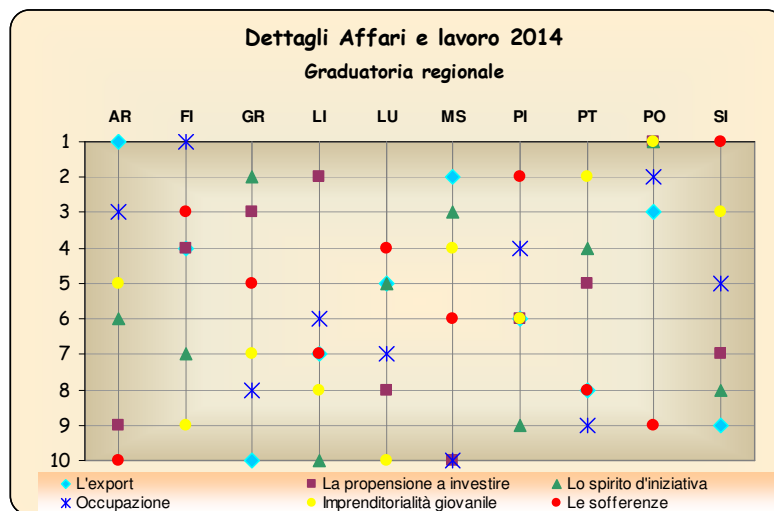

Nostre elaborazioni su dati "Il Sole 24 Ore"

**Dettagli Affari e lavoro 2014**

Province	<b>L'export</b>		<b>La propensione a investire</b>		<b>Lo spirito d'iniziativa</b>	
	Graduatorie sulla quota delle esportazioni sul Pil		Graduatorie sul rapporto impieghi/depositi		Graduatorie sulle imprese registrate ogni 100 abitanti	
	nazionale	regionale	nazionale	regionale	nazionale	regionale
AREZZO	2°	1°	36°	9°	29°	6°
FIRENZE	36°	4°	13°	4°	34°	7°
<b>GROSSETO</b>	<b>86°</b>	<b>10°</b>	<b>11°</b>	<b>3°</b>	<b>6°</b>	<b>2°</b>
LIVORNO	54°	7°	8°	2°	70°	10°
LUCCA	38°	5°	30°	8°	26°	5°
MASSA-CARRARA	20°	2°	52°	10°	18°	3°
PISA	46°	6°	18°	6°	50°	9°
PISTOIA	61°	8°	15°	5°	21°	4°
PRATO	33°	3°	6°	1°	5°	1°
SIENA	65°	9°	21°	7°	35°	8°

Province	<b>Occupazione</b>		<b>Imprenditorialità giovanile</b>		<b>Le sofferenze</b>	
	Graduatorie sul tasso di occupazione (15-64)		Graduatorie sui giovani 18-29 titolari o amministratori di aziende ogni 1000 giovani		Graduatorie sul rapporto sofferenze/impieghi totali	
	nazionale	regionale	nazionale	regionale	nazionale	regionale
AREZZO	17°	3°	11°	5°	101°	10°
FIRENZE	7°	1°	41°	9°	41°	3°
<b>GROSSETO</b>	<b>46°</b>	<b>8°</b>	<b>18°</b>	<b>7°</b>	<b>59°</b>	<b>5°</b>
LIVORNO	42°	6°	40°	8°	69°	7°
LUCCA	45°	7°	53°	10°	52°	4°
MASSA-CARRARA	61°	10°	10°	4°	65°	6°
PISA	26°	4°	16°	6°	39°	2°
PISTOIA	54°	9°	8°	2°	75°	8°
PRATO	11°	2°	1°	1°	98°	9°
SIENA	29°	5°	9°	3°	33°	1°

Posizione della provincia di Grosseto secondo Affari e lavoro  
graduatoria nazionale

Graduatoria regionale delle province toscane secondo Affari e lavoro

**Posizione delle province toscane secondo Servizi, ambiente e salute**