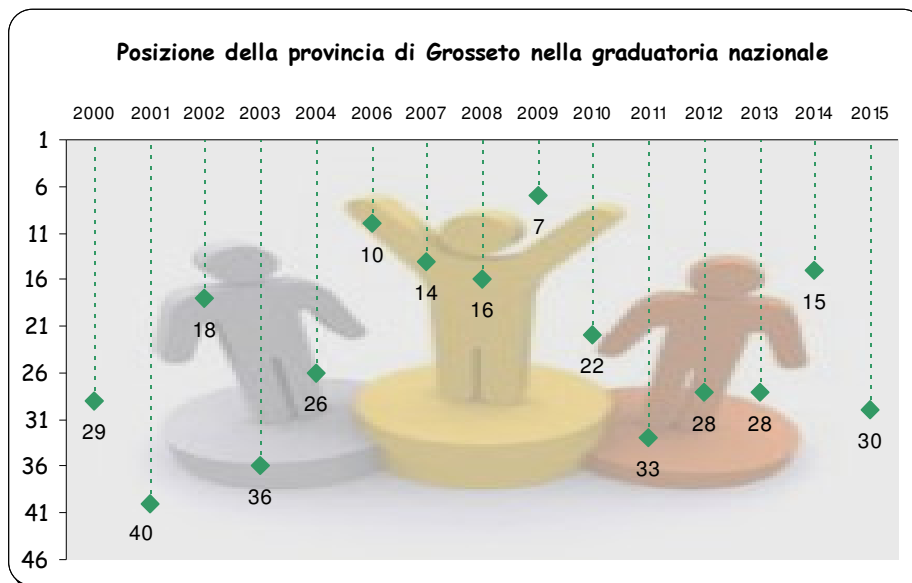

Posizione delle province toscane nella graduatoria nazionale

Province	Anno														
	2000	2001	2002	2003	2004	2006	2007	2008	2009	2010	2011	2012	2013	2014	2015
AREZZO	11°	12°	19°	3°	25°	45°	36°	34°	62°	45°	28°	19°	21°	37°	36°
FIRENZE	7°	9°	8°	1°	5°	8°	11°	12°	14°	16°	7°	18°	7°	16°	4°
GROSSETO	29°	40°	18°	36°	26°	10°	14°	16°	7°	22°	33°	28°	28°	15°	30°
LIVORNO	37°	20°	35°	34°	18°	23°	38°	30°	19°	20°	14°	30°	31°	11°	27°
LUCCA	33°	32°	46°	39°	48°	27°	16°	42°	37°	60°	27°	33°	47°	47°	53°
MASSA-CARRARA	60°	49°	65°	29°	50°	69°	64°	77°	64°	64°	62°	56°	48°	25°	40°
PISA	39°	32°	37°	33°	34°	41°	47°	46°	49°	42°	42°	31°	30°	29°	22°
PISTOIA	40°	38°	52°	67°	78°	65°	63°	75°	76°	71°	58°	52°	72°	52°	56°
PRATO	43°	29°	53°	30°	45°	39°	25°	75°	73°	68°	47°	35°	49°	35°	42°
SIENA	11°	10°	5°	10°	7°	1°	7°	7°	9°	5°	8°	2°	5°	9°	9°

Fonte: Il Sole 24 Ore