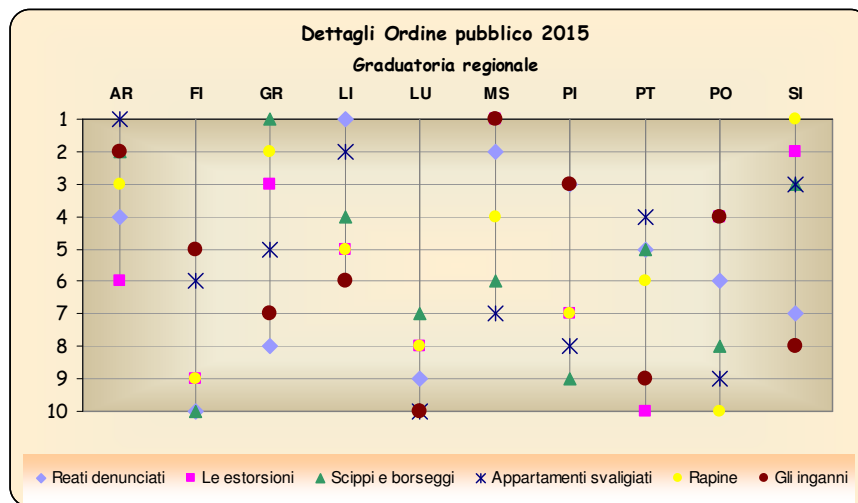

Fonte: Il Sole 24 Ore

Graduatoria regionale

Province	Anno									
	2007	2008	2009	2010	2011	2012	2013	2014	2015	
AREZZO	4°	3°	3°	3°	1°	4°	1°	2°	3°	
FIRENZE	10°	10°	9°	8°	8°	7°	6°	7°	9°	
GROSSETO	3°	2°	2°	4°	5°	2°	4°	3°	4°	
LIVORNO	6°	5°	5°	2°	2°	8°	5°	5°	5°	
LUCCA	7°	7°	7°	7°	6°	6°	8°	8°	10°	
MASSA-CARRARA	5°	4°	4°	1°	2°	3°	3°	1°	2°	
PISA	9°	9°	10°	9°	9°	9°	9°	9°	6°	
PISTOIA	2°	6°	6°	6°	4°	5°	7°	6°	7°	
PRATO	8°	8°	8°	10°	7°	10°	10°	10°	8°	
SIENA	1°	1°	1°	5°	3°	1°	2°	4°	1°	

Nostre elaborazioni su dati "Il Sole 24 Ore"

Dettagli Ordine pubblico 2015

Province	Reati denunciati		Le estorsioni		Scippi e borseggi	
	Graduatorie sulla variazione dei reati totali		Graduatorie sulle estorsioni per 100mila abitanti		Graduatorie su scippi e borseggi per 100mila abitanti	
	nazionale	regionale	nazionale	regionale	nazionale	regionale
AREZZO	38°	4°	58°	6°	55°	2°
FIRENZE	102°	10°	79°	9°	103°	10°
GROSSETO	82°	8°	30°	3°	53°	1°
LIVORNO	11°	1°	57°	5°	78°	4°
LUCCA	88°	9°	66°	8°	97°	7°
MASSA-CARRARA	30°	2°	4°	1°	87°	6°
PISA	36°	3°	59°	7°	101°	9°
PISTOIA	39°	5°	96°	10°	79°	5°
PRATO	56°	6°	38°	4°	100°	8°
SIENA	77°	7°	14°	2°	72°	3°

Province	Appartamenti svaligiati		Rapine		Gli inganni	
	Graduatorie sui furti in casa per 100mila abitanti		Graduatorie sulle rapine per 100mila abitanti		Graduatorie su truffe e frodi informatiche per 100mila abitanti	
	nazionale	regionale	nazionale	regionale	nazionale	regionale
AREZZO	38°	1°	45°	3°	33°	2°
FIRENZE	83°	6°	97°	9°	55°	5°
GROSSETO	81°	5°	28°	2°	64°	7°
LIVORNO	39°	2°	62°	5°	57°	6°
LUCCA	106°	10°	93°	8°	25°	10°
MASSA-CARRARA	86°	7°	59°	4°	45°	1°
PISA	89°	8°	87°	7°	77°	3°
PISTOIA	66°	4°	81°	6°	53°	9°
PRATO	102°	9°	105°	10°	53°	4°
SIENA	51°	3°	10°	1°	73°	8°

Posizione della provincia di Grosseto secondo l'Ordine pubblico
graduatoria nazionale

Graduatoria regionale delle province toscane secondo l'Ordine pubblico

Posizione delle province toscane secondo la Popolazione