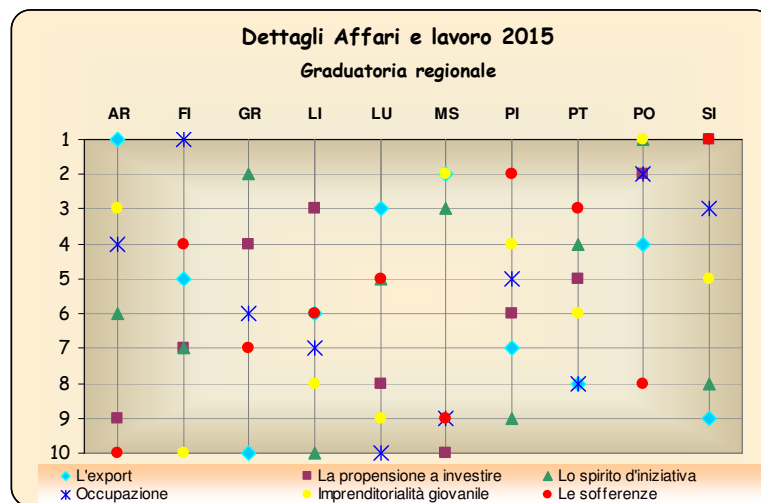

Fonte: Il Sole 24 Ore

Graduatoria regionale

Province	Anno									
	2007	2008	2009	2010	2011	2012	2013	2014	2015	
AREZZO	6°	3°	4°	3°	2°	1°	1°	2°	2°	
FIRENZE	3°	7°	3°	4°	3°	3°	2°	3°	5°	
GROSSETO	1°	1°	1°	1°	7°	9°	7°	7°	8°	
LIVORNO	10°	6°	9°	6°	4°	4°	6°	10°	9°	
LUCCA	2°	4°	2°	7°	9°	5°	8°	9°	10°	
MASSA-CARRARA	9°	10°	10°	9°	10°	10°	9°	6°	3°	
PISA	5°	8°	8°	8°	8°	6°	4°	4°	6°	
PISTOIA	8°	9°	6°	10°	6°	8°	10°	8°	7°	
PRATO	7°	5°	5°	2°	1°	2°	3°	1°	1°	
SIENA	4°	2°	7°	5°	5°	7°	5°	5°	4°	

Nostre elaborazioni su dati "Il Sole 24 Ore"

Dettagli Affari e lavoro 2015

Province	L'export		La propensione a investire		Lo spirito d'iniziativa	
	Graduatorie sulla quota delle esportazioni sul Pil		Graduatorie sul rapporto impieghi su depositi totali		Graduatorie sulle imprese registrate ogni 100 abitanti	
	nazionale	regionale	nazionale	regionale	nazionale	regionale
AREZZO	2°	1°	40°	9°	28°	6°
FIRENZE	44°	5°	20°	7°	31°	7°
GROSSETO	89°	10°	11°	4°	3°	2°
LIVORNO	52°	6°	9°	3°	64°	10°
LUCCA	35°	3°	30°	8°	25°	5°
MASSA-CARRARA	8°	2°	54°	10°	15°	3°
PISA	53°	7°	18°	6°	42°	9°
PISTOIA	59°	8°	14°	5°	21°	4°
PRATO	36°	4°	6°	2°	2°	1°
SIENA	66°	9°	5°	1°	33°	8°

Province	Occupazione		Imprenditorialità giovanile		Le sofferenze	
	Graduatorie sul tasso di occupazione totale (15-64 anni)		Graduatorie sui giovani imprenditori (18-29 anni) in rapporto ai giovani		Graduatorie sul rapporto sofferenze/impieghi totali	
	nazionale	regionale	nazionale	regionale	nazionale	regionale
AREZZO	31°	4°	6°	3°	103°	10°
FIRENZE	3°	1°	62°	10°	47°	4°
GROSSETO	38°	6°	22°	7°	75°	7°
LIVORNO	44°	7°	32°	8°	67°	6°
LUCCA	66°	10°	50°	9°	53°	5°
MASSA-CARRARA	63°	9°	5°	2°	88°	9°
PISA	37°	5°	7°	4°	45°	2°
PISTOIA	60°	8°	21°	6°	46°	3°
PRATO	13°	2°	1°	1°	81°	8°
SIENA	21°	3°	18°	5°	41°	1°

Posizione della provincia di Grosseto secondo Affari e lavoro
graduatoria nazionale

Graduatoria regionale delle province toscane secondo Affari e lavoro

Posizione delle province toscane secondo Servizi, ambiente e salute