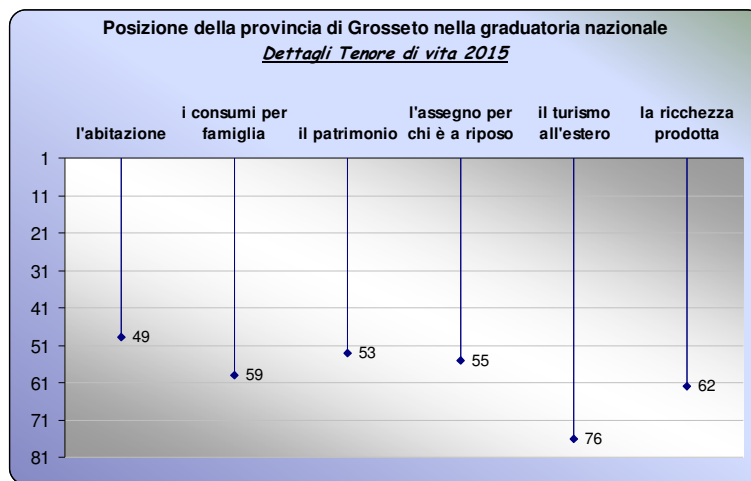

Fonte: Il Sole 24 Ore

Graduatoria regionale

Province	Anno								
	2007	2008	2009	2010	2011	2012	2013	2014	2015
AREZZO	9°	5°	8°	10°	9°	7°	10°	10°	8°
FIRENZE	3°	1°	6°	4°	4°	4°	2°	7°	4°
GROSSETO	8°	9°	7°	5°	6°	7°	6°	5°	9°
LIVORNO	2°	4°	2°	3°	1°	2°	5°	1°	2°
LUCCA	4°	8°	4°	6°	5°	5°	3°	4°	3°
MASSA-CARRARA	7°	10°	2°	7°	8°	3°	7°	8°	10°
PISA	6°	6°	5°	8°	7°	6°	8°	6°	5°
PISTOIA	10°	7°	9°	9°	10°	8°	9°	3°	7°
PRATO	1°	2°	1°	2°	2°	1°	1°	2°	1°
SIENA	5°	3°	3°	1°	3°	2°	4°	9°	6°

Nostre elaborazioni su dati "Il Sole 24 Ore"

Dettagli Tenore di vita 2015

Province	L'abitazione		I consumi per famiglia		Il patrimonio	
	Graduatorie sul costo della casa al mq		Graduatorie sulla spesa per famiglia		Graduatorie sul patrimonio familiare medio	
	nazionale	regionale	nazionale	regionale	nazionale	regionale
AREZZO	78°	6°	30°	5°	56°	9°
FIRENZE	108°	10°	36°	7°	51°	5°
GROSSETO	49°	2°	59°	10°	53°	7°
LIVORNO	45°	1°	50°	8°	52°	6°
LUCCA	82°	7°	9°	2°	34°	2°
MASSA-CARRARA	52°	3°	53°	9°	61°	10°
PISA	93°	8°	10°	3°	54°	8°
PISTOIA	68°	5°	17°	4°	29°	1°
PRATO	60°	4°	2°	1°	48°	4°
SIENA	100°	9°	31°	6°	38°	3°

Province	L'assegno per chi è a riposo		Il turismo all'estero		La ricchezza prodotta	
	Graduatorie sull'importo medio mensile delle pensioni		Graduatorie sulla spesa degli italiani per turismo all'estero		Graduatorie sul Valore Aggiunto pro capite	
	nazionale	regionale	nazionale	regionale	nazionale	regionale
AREZZO	49°	6°	50°	4°	44°	6°
FIRENZE	18°	2°	34°	2°	6°	1°
GROSSETO	55°	10°	76°	10°	62°	9°
LIVORNO	11°	1°	32°	1°	47°	7°
LUCCA	54°	9°	56°	6°	43°	5°
MASSA-CARRARA	45°	4°	74°	9°	65°	10°
PISA	48°	5°	53°	5°	22°	2°
PISTOIA	50°	7°	68°	8°	56°	8°
PRATO	23°	3°	60°	7°	39°	4°
SIENA	51°	8°	47°	3°	24°	3°

Posizione della provincia di Grosseto nella graduatoria nazionale secondo il Tenore di vita

Graduatoria regionale delle province toscane secondo il Tenore di vita

Posizione delle province toscane secondo Affari e lavoro