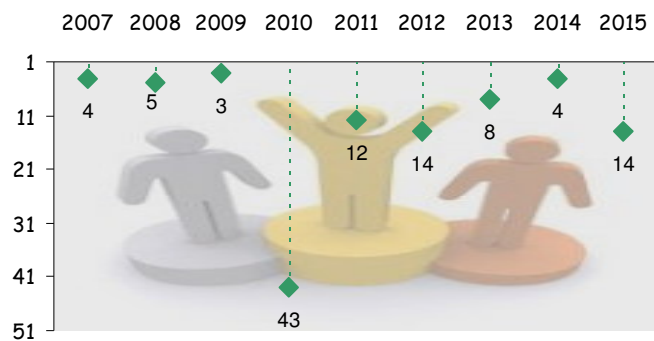

Posizione della provincia di Grosseto secondo la Popolazione
graduatoria nazionale