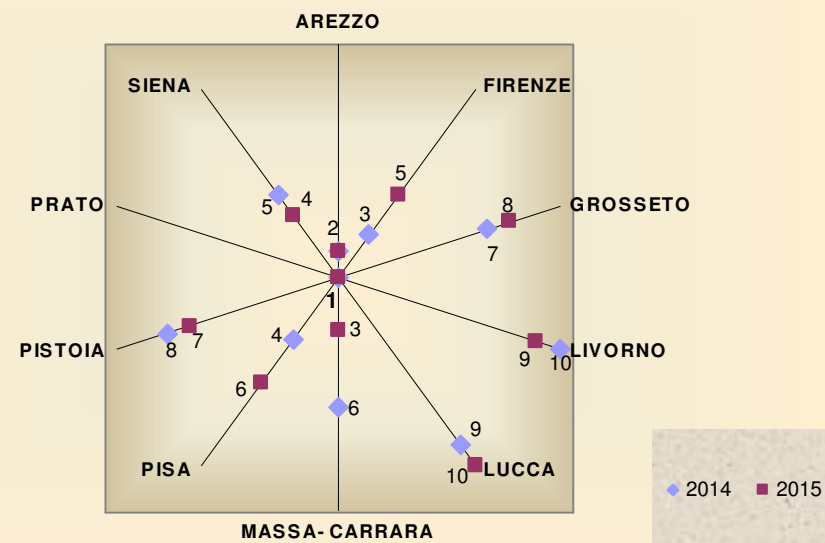

Graduatoria regionale delle province toscane secondo Affari e lavoro