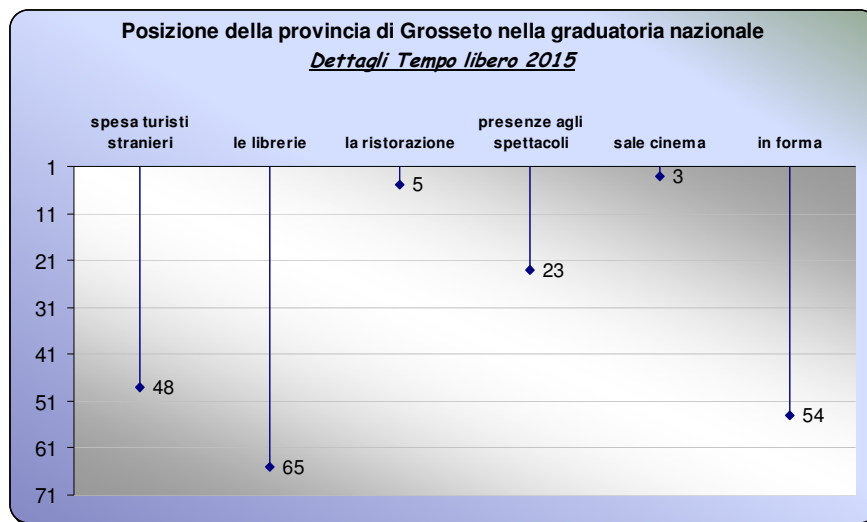

La classifica finale di Grosseto

Posizione nella graduatoria nazionale		Punti	
30		529	
Sottosettore	Posizione	Valore	Punti
Affari e Lavoro	27	-	602
Imprese registrate ogni 100 abitanti	3	12,8	880
Impieghi su depositi totali	11	1,6	764
Imprenditorialità giovanile	22	57,6	766
Tasso di occupazione	38	63,0	889
Sofferenze su impieghi totali	75	22,6	254
Quota export su PIL	89	6,1	61
Ordine pubblico	54	-	332
Rapine per 100.000 abitanti	28	20,5	337
Estorsioni per 100.000 abitanti	30	9,8	483
Scippi e borseggi per 100.000 abitanti	53	146,1	91
Truffe e frodi informatiche	64	209,4	424
Furti in casa per 100.000 abitanti	81	527,4	196
Variazione reati totali	82	1,0	459
Popolazione	14	-	608
Densità: abitanti per kmq	5	49,8	624
Tasso migratorio (totale iscritti/totale cancellati)	27	2,8	528
Speranza di vita media	45	82,3	910
Numero medio di anni di studio	64	9,9	851
Divorzi e separazioni ogni 10mila famiglie	65	60,3	309
Indice di Vecchiaia Istat	102	226,6	442
Servizi e Ambiente	69	-	580
Disponibilità asili rispetto potenziale utenza	30	16,4	497
Indice climatico	45	20,1	786
Indice smaltimento cause civili	67	34,7	547
Sanità: percentuale emigrazione ospedaliera	68	9,6	203
Indice Legambiente	82	45,6	551
Copertura banda ultra-larga	84	93,3	901
Tempo libero	13	-	475
Numero sale cinematografiche ogni 100mila abitanti	3	5,8	917
N° ristoranti e n° bar ogni 100.000 abitanti	5	927,0	696
Spettacoli (presenze)	23	1.813,1	355
Spesa dei turisti stranieri (mln euro)	48	112,0	27
Indice di sportività	54	394,5	477
Librerie su popolazione	65	6,7	381
Tenore di vita	61	-	555
Costo casa al metro quadro	49	1.600,0	562
Patrimonio familiare medio	53	368.223,5	717
Importo medio mensile pensioni	55	776,8	689
Consumi per famiglia	59	1.998,0	751
Valore Aggiunto pro capite	62	20.944,4	449
Spesa per turismo all'estero	76	200,5	158