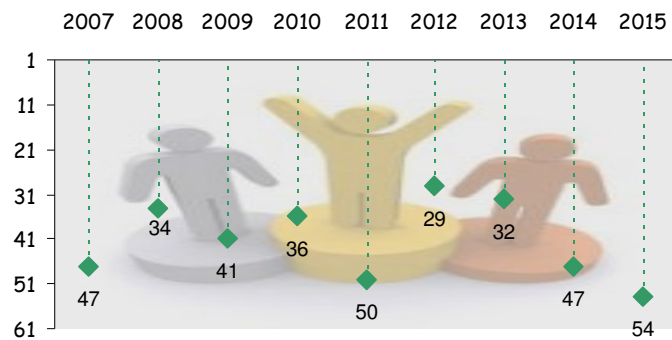

Posizione della provincia di Grosseto secondo l'Ordine pubblico
graduatoria nazionale