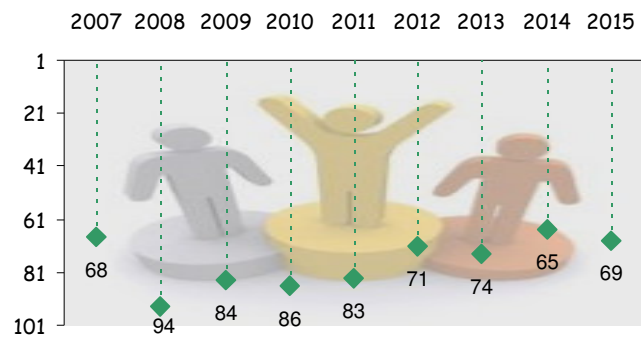

Posizione della provincia di Grosseto nella graduatoria nazionale secondo Servizi, ambiente e salute