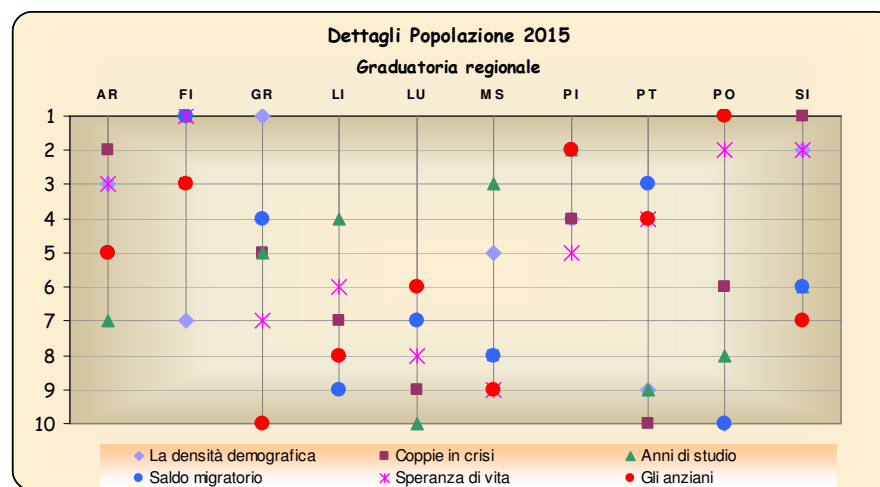

Fonte: Il Sole 24 Ore

Graduatoria regionale

Province	Anno								
	2007	2008	2009	2010	2011	2012	2013	2014	2015
AREZZO	4°	3°	3°	2°	2°	2°	4°	4°	5°
FIRENZE	6°	9°	5°	5°	4°	5°	3°	3°	1°
GROSSETO	1°	1°	1°	4°	3°	4°	2°	2°	3°
LIVORNO	8°	10°	9°	10°	10°	10°	9°	8°	9°
LUCCA	7°	8°	8°	9°	8°	9°	8°	10°	10°
MASSA-CARRARA	10°	5°	6°	8°	9°	8°	7°	7°	8°
PISA	5°	4°	4°	6°	6°	6°	5°	6°	4°
PISTOIA	9°	6°	6°	7°	7°	7°	10°	9°	6°
PRATO	3°	7°	7°	3°	5°	3°	6°	5°	7°
SIENA	2°	2°	2°	1°	1°	1°	1°	1°	2°

Province	Saldo migratorio		Speranza di vita		Gli anziani	
	Graduatorie sul rapporto tra saldo migratorio e popolazione media per 1.000		Graduatorie sulla speranza di vita		Graduatorie sull'indice di vecchiaia (rapporto over 65/under 15)	
	nazionale	regionale	nazionale	regionale	nazionale	regionale
AREZZO	31°	5°	18°	3°	80°	5°
FIRENZE	4°	1°	1°	1°	78°	3°
GROSSETO	27°	4°	45°	7°	102°	10°
LIVORNO	63°	9°	42°	6°	96°	8°
LUCCA	51°	7°	64°	8°	86°	6°
MASSA-CARRARA	60°	8°	95°	9°	100°	9°
PISA	7°	2°	38°	5°	65°	2°
PISTOIA	8°	3°	21°	4°	79°	4°
PRATO	83°	10°	6°	2°	30°	1°
SIENA	47°	6°	6°	2°	87°	7°

Posizione della provincia di Grosseto secondo la Popolazione
graduatoria nazionale

Graduatoria regionale delle province toscane secondo la Popolazione

Posizione delle province toscane secondo il Tempo libero

La classifica del *Tempo libero* è basata sui dati relativi alla spesa dei turisti stranieri, alle librerie, alla ristorazione, alle presenze agli spettacoli, alle sale cinema e alla forma.

Graduatoria nazionale