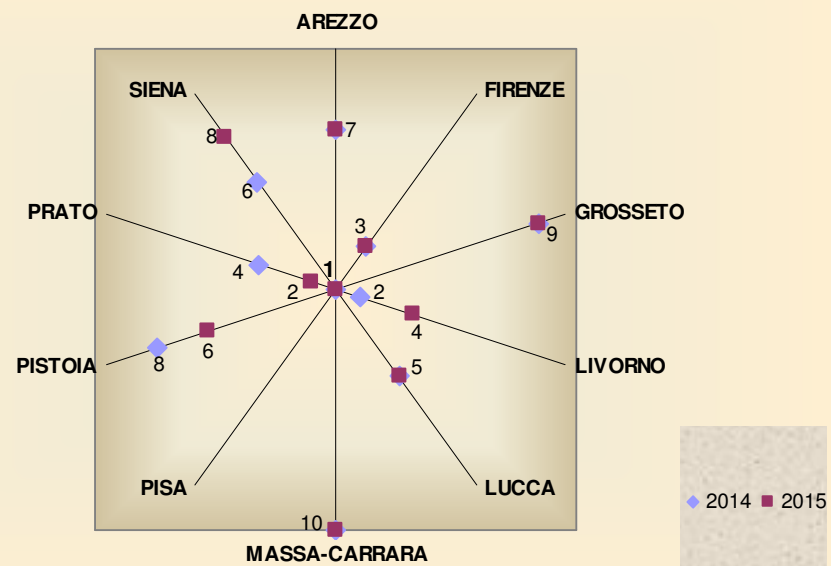

Graduatoria regionale delle province toscane secondo Servizi, ambiente e salute