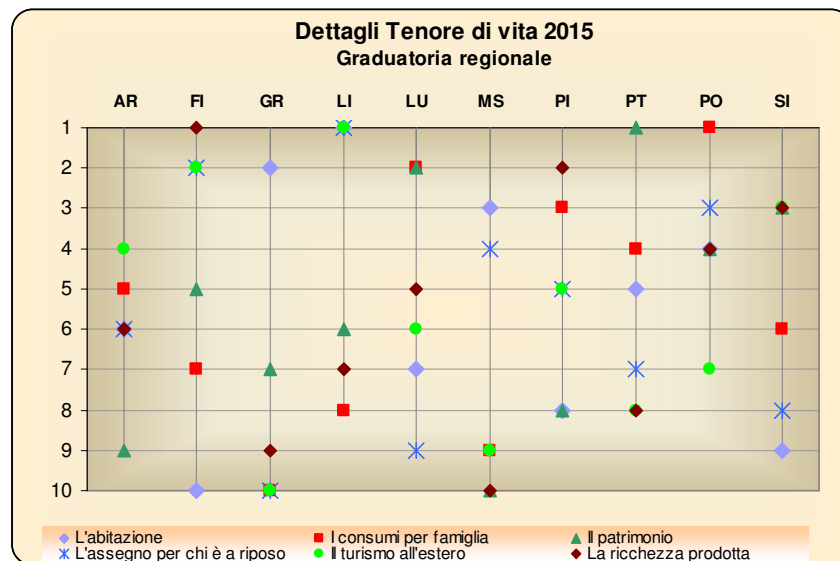

Fonte: Il Sole 24 Ore

Graduatoria regionale

Province	Anno								
	2007	2008	2009	2010	2011	2012	2013	2014	2015
AREZZO	9°	5°	8°	10°	9°	7°	10°	10°	8°
FIRENZE	3°	1°	6°	4°	4°	4°	2°	7°	4°
GROSSETO	8°	9°	7°	5°	6°	7°	6°	5°	9°
LIVORNO	2°	4°	2°	3°	1°	2°	5°	1°	2°
LUCCA	4°	8°	4°	6°	5°	5°	3°	4°	3°
MASSA-CARRARA	7°	10°	2°	7°	8°	3°	7°	8°	10°
PISA	6°	6°	5°	8°	7°	6°	8°	6°	5°
PISTOIA	10°	7°	9°	9°	10°	8°	9°	3°	7°
PRATO	1°	2°	1°	2°	2°	1°	1°	2°	1°
SIENA	5°	3°	3°	1°	3°	2°	4°	9°	6°

Nostre elaborazioni su dati "Il Sole 24 Ore"

Dettagli Tenore di vita 2015

Province	L'abitazione		I consumi per famiglia		Il patrimonio	
	Graduatorie sul costo della casa al mq		Graduatorie sulla spesa per famiglia		Graduatorie sul patrimonio familiare medio	
	nazionale	regionale	nazionale	regionale	nazionale	regionale
AREZZO	78°	6°	30°	5°	56°	9°
FIRENZE	108°	10°	36°	7°	51°	5°
GROSSETO	49°	2°	59°	10°	53°	7°
LIVORNO	45°	1°	50°	8°	52°	6°
LUCCA	82°	7°	9°	2°	34°	2°
MASSA-CARRARA	52°	3°	53°	9°	61°	10°
PISA	93°	8°	10°	3°	54°	8°
PISTOIA	68°	5°	17°	4°	29°	1°
PRATO	60°	4°	2°	1°	48°	4°
SIENA	100°	9°	31°	6°	38°	3°

Province	L'assegno per chi è a riposo		Il turismo all'estero		La ricchezza prodotta	
	Graduatorie sull'importo medio mensile delle pensioni		Graduatorie sulla spesa degli italiani per turismo all'estero		Graduatorie sul Valore Aggiunto pro capite	
	nazionale	regionale	nazionale	regionale	nazionale	regionale
AREZZO	49°	6°	50°	4°	44°	6°
FIRENZE	18°	2°	34°	2°	6°	1°
GROSSETO	55°	10°	76°	10°	62°	9°
LIVORNO	11°	1°	32°	1°	47°	7°
LUCCA	54°	9°	56°	6°	43°	5°
MASSA-CARRARA	45°	4°	74°	9°	65°	10°
PISA	48°	5°	53°	5°	22°	2°
PISTOIA	50°	7°	68°	8°	56°	8°
PRATO	23°	3°	60°	7°	39°	4°
SIENA	51°	8°	47°	3°	24°	3°

Posizione della provincia di Grosseto nella graduatoria nazionale secondo il Tenore di vita

Graduatoria regionale delle province toscane secondo il Tenore di vita

Posizione delle province toscane secondo Affari e lavoro