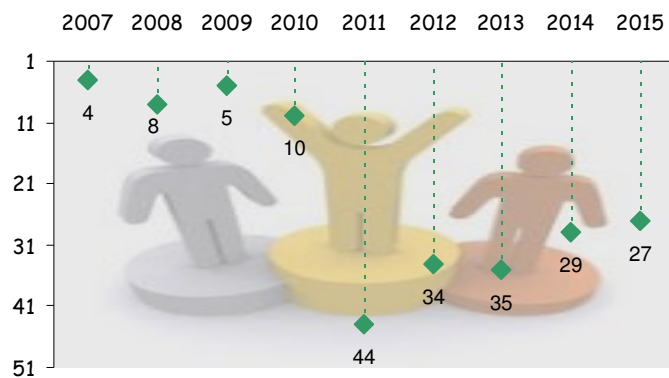

Posizione della provincia di Grosseto secondo Affari e lavoro
graduatoria nazionale