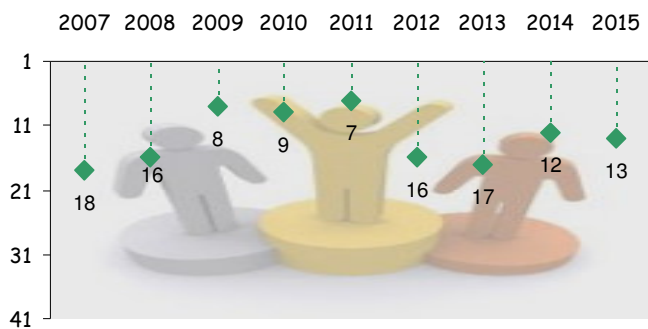

Posizione della provincia di Grosseto secondo il Tempo libero
graduatoria nazionale