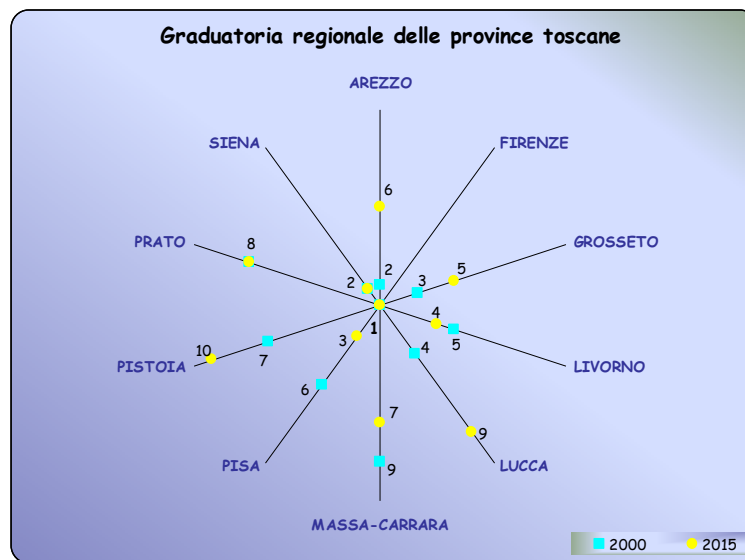

Fonte: Il Sole 24 Ore

Graduatoria regionale

Province	Anno														
	2000	2001	2002	2003	2004	2006	2007	2008	2009	2010	2011	2012	2013	2014	2015
AREZZO	2°	3°	4°	2°	4°	8°	6°	5°	7°	6°	5°	3°	3°	8°	6°
FIRENZE	1°	1°	2°	1°	1°	2°	2°	2°	3°	2°	1°	2°	2°	4°	1°
GROSSETO	3°	8°	3°	8°	5°	3°	3°	3°	1°	4°	6°	4°	4°	3°	5°
LIVORNO	5°	4°	5°	7°	3°	4°	7°	4°	4°	3°	3°	5°	6°	2°	4°
LUCCA	4°	6°	7°	9°	8°	5°	4°	6°	5°	7°	4°	7°	7°	9°	9°
MASSA-CARRARA	9°	9°	10°	4°	9°	10°	10°	9°	8°	8°	10°	10°	8°	5°	7°
PISA	6°	6°	6°	6°	6°	7°	8°	7°	6°	5°	7°	6°	5°	6°	3°
PISTOIA	7°	7°	8°	10°	10°	9°	9°	8°	10°	10°	9°	9°	10°	10°	10°
PRATO	8°	5°	9°	5°	7°	6°	5°	8°	9°	9°	8°	8°	9°	7°	8°
SIENA	2°	2°	1°	3°	2°	1°	1°	1°	2°	1°	2°	1°	1°	1°	2°

Fonte: nostre elaborazioni su dati "Il Sole 24 Ore"

Posizione delle province toscane secondo il Tenore di vita

La classifica del *Tenore di vita* è basata sui dati relativi all'abitazione, ai consumi per famiglia, al patrimonio, all'assegno per chi è a riposo, al turismo all'estero e alla ricchezza prodotta.