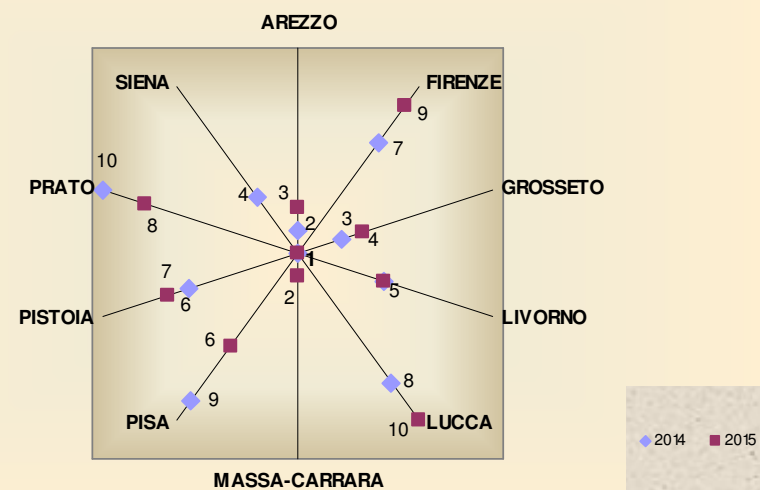

Graduatoria regionale delle province toscane secondo l'Ordine pubblico