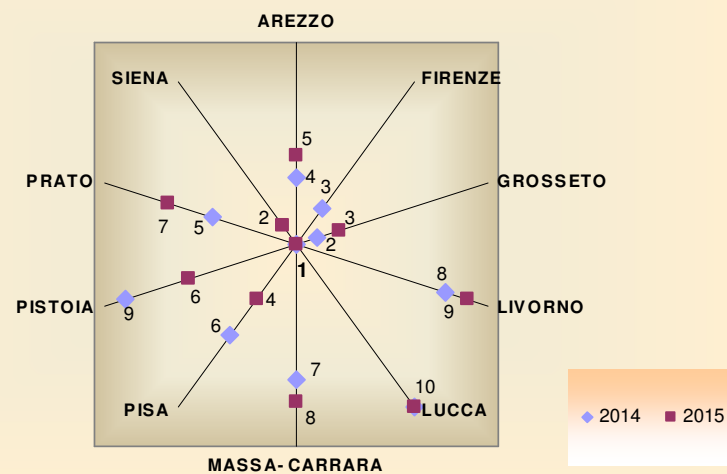

Graduatoria regionale delle province toscane secondo la Popolazione