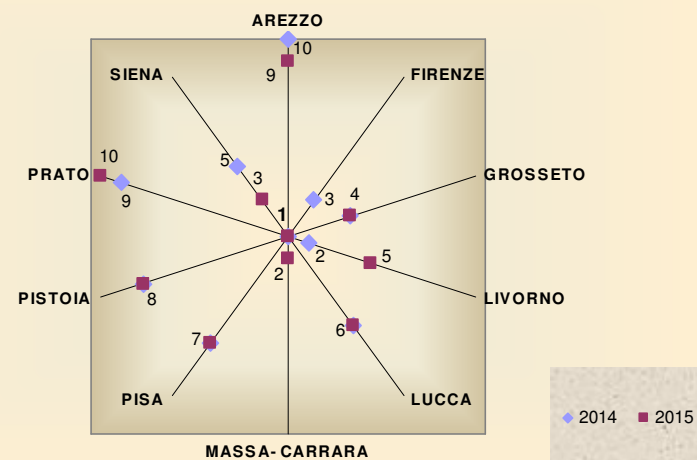

Graduatoria regionale delle province toscane secondo il Tempo libero