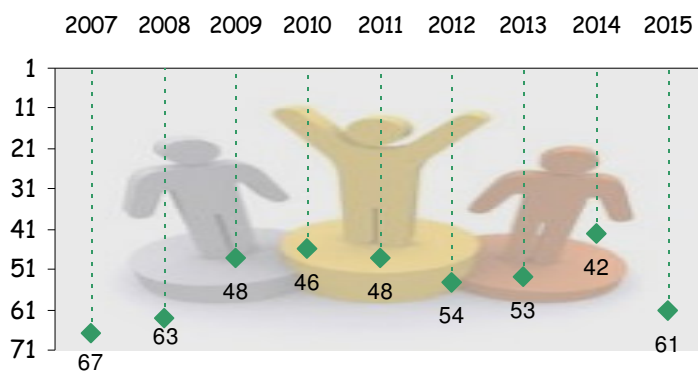

Posizione della provincia di Grosseto nella graduatoria nazionale secondo il Tenore di vita