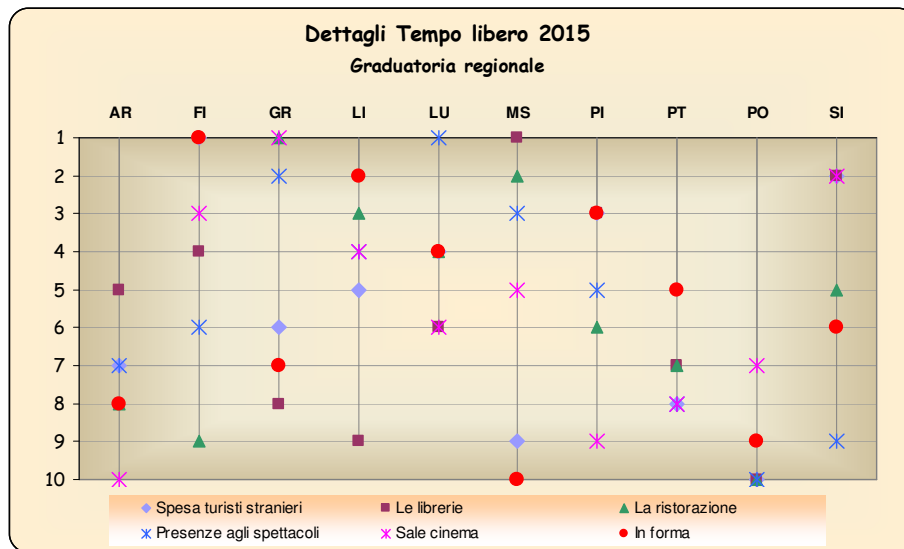

La classifica finale di Grosseto

Posizione nella graduatoria nazionale		Punti	
30		529	
Sottosettore	Posizione	Valore	Punti
Affari e Lavoro	27	-	602
Imprese registrate ogni 100 abitanti	3	12,8	880
Impieghi su depositi totali	11	1,6	764
Imprenditorialità giovanile	22	57,6	766
Tasso di occupazione	38	63,0	889
Sofferenze su impieghi totali	75	22,6	254
Quota export su PIL	89	6,1	61
Ordine pubblico	54	-	332
Rapine per 100.000 abitanti	28	20,5	337
Estorsioni per 100.000 abitanti	30	9,8	483
Scippi e borseggi per 100.000 abitanti	53	146,1	91
Truffe e frodi informatiche	64	209,4	424
Furti in casa per 100.000 abitanti	81	527,4	196
Variazione reati totali	82	1,0	459
Popolazione	14	-	608
Densità: abitanti per kmq	5	49,8	624
Tasso migratorio (totale iscritti/totale cancellati)	27	2,8	528
Speranza di vita media	45	82,3	910
Numero medio di anni di studio	64	9,9	851
Divorzi e separazioni ogni 10mila famiglie	65	60,3	309
Indice di Vecchiaia Istat	102	226,6	442
Servizi e Ambiente	69	-	580
Disponibilità asili rispetto potenziale utenza	30	16,4	497
Indice climatico	45	20,1	786
Indice smaltimento cause civili	67	34,7	547
Sanità: percentuale emigrazione ospedaliera	68	9,6	203
Indice Legambiente	82	45,6	551
Copertura banda ultra-larga	84	93,3	901
Tempo libero	13	-	475
Numero sale cinematografiche ogni 100mila abitanti	3	5,8	917
N° ristoranti e n° bar ogni 100.000 abitanti	5	927,0	696
Spettacoli (presenze)	23	1.813,1	355
Spesa dei turisti stranieri (mln euro)	48	112,0	27
Indice di sportività	54	394,5	477
Librerie su popolazione	65	6,7	381
Tenore di vita	61	-	555
Costo casa al metro quadro	49	1.600,0	562
Patrimonio familiare medio	53	368.223,5	717
Importo medio mensile pensioni	55	776,8	689
Consumi per famiglia	59	1.998,0	751
Valore Aggiunto pro capite	62	20.944,4	449
Spesa per turismo all'estero	76	200,5	158