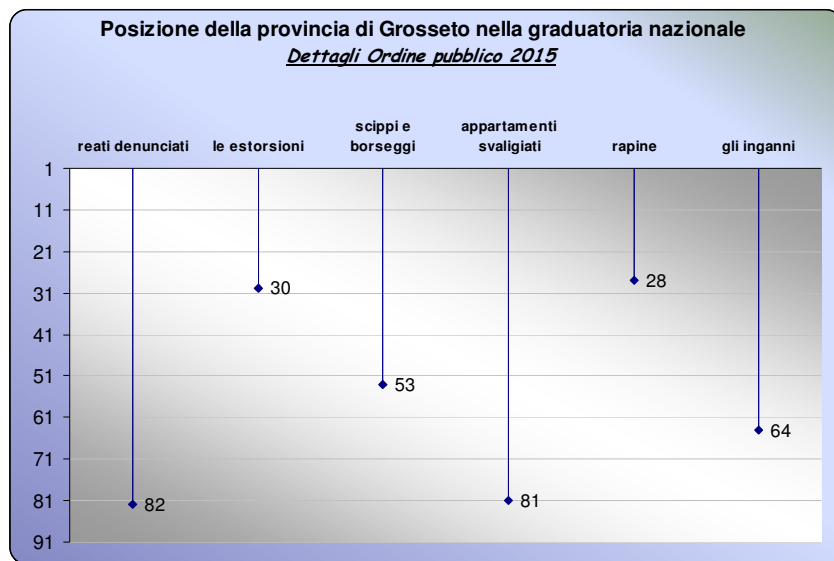

Fonte: Il Sole 24 Ore

Graduatoria regionale

Province	Anno									
	2007	2008	2009	2010	2011	2012	2013	2014	2015	
AREZZO	4°	3°	3°	3°	1°	4°	1°	2°	3°	
FIRENZE	10°	10°	9°	8°	8°	7°	6°	7°	9°	
GROSSETO	3°	2°	2°	4°	5°	2°	4°	3°	4°	
LIVORNO	6°	5°	5°	2°	2°	8°	5°	5°	5°	
LUCCA	7°	7°	7°	7°	6°	6°	8°	8°	10°	
MASSA-CARRARA	5°	4°	4°	1°	2°	3°	3°	1°	2°	
PISA	9°	9°	10°	9°	9°	9°	9°	9°	6°	
PISTOIA	2°	6°	6°	6°	4°	5°	7°	6°	7°	
PRATO	8°	8°	8°	10°	7°	10°	10°	10°	8°	
SIENA	1°	1°	1°	5°	3°	1°	2°	4°	1°	

Nostre elaborazioni su dati "Il Sole 24 Ore"

Dettagli Ordine pubblico 2015

Province	Reati denunciati		Le estorsioni		Scippi e borseggi	
	Graduatorie sulla variazione dei reati totali		Graduatorie sulle estorsioni per 100mila abitanti		Graduatorie su scippi e borseggi per 100mila abitanti	
	nazionale	regionale	nazionale	regionale	nazionale	regionale
AREZZO	38°	4°	58°	6°	55°	2°
FIRENZE	102°	10°	79°	9°	103°	10°
GROSSETO	82°	8°	30°	3°	53°	1°
LIVORNO	11°	1°	57°	5°	78°	4°
LUCCA	88°	9°	66°	8°	97°	7°
MASSA-CARRARA	30°	2°	4°	1°	87°	6°
PISA	36°	3°	59°	7°	101°	9°
PISTOIA	39°	5°	96°	10°	79°	5°
PRATO	56°	6°	38°	4°	100°	8°
SIENA	77°	7°	14°	2°	72°	3°

Province	Appartamenti svaligiati		Rapine		Gli inganni	
	Graduatorie sui furti in casa per 100mila abitanti		Graduatorie sulle rapine per 100mila abitanti		Graduatorie su truffe e frodi informatiche per 100mila abitanti	
	nazionale	regionale	nazionale	regionale	nazionale	regionale
AREZZO	38°	1°	45°	3°	33°	2°
FIRENZE	83°	6°	97°	9°	55°	5°
GROSSETO	81°	5°	28°	2°	64°	7°
LIVORNO	39°	2°	62°	5°	57°	6°
LUCCA	106°	10°	93°	8°	25°	10°
MASSA-CARRARA	86°	7°	59°	4°	45°	1°
PISA	89°	8°	87°	7°	77°	3°
PISTOIA	66°	4°	81°	6°	53°	9°
PRATO	102°	9°	105°	10°	53°	4°
SIENA	51°	3°	10°	1°	73°	8°

Posizione della provincia di Grosseto secondo l'Ordine pubblico
graduatoria nazionale

Graduatoria regionale delle province toscane secondo l'Ordine pubblico

Posizione delle province toscane secondo la Popolazione