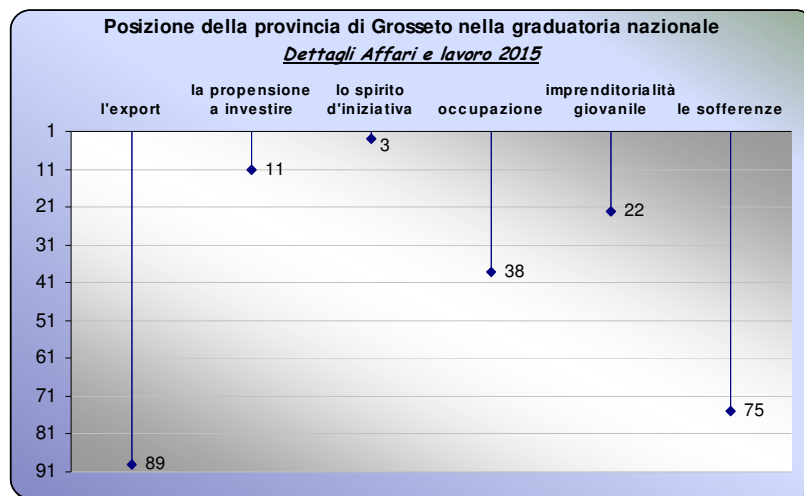

Fonte: Il Sole 24 Ore

Graduatoria regionale

Province	Anno									
	2007	2008	2009	2010	2011	2012	2013	2014	2015	
AREZZO	6°	3°	4°	3°	2°	1°	1°	2°	2°	
FIRENZE	3°	7°	3°	4°	3°	3°	2°	3°	5°	
GROSSETO	1°	1°	1°	1°	7°	9°	7°	7°	8°	
LIVORNO	10°	6°	9°	6°	4°	4°	6°	10°	9°	
LUCCA	2°	4°	2°	7°	9°	5°	8°	9°	10°	
MASSA-CARRARA	9°	10°	10°	9°	10°	10°	9°	6°	3°	
PISA	5°	8°	8°	8°	8°	6°	4°	4°	6°	
PISTOIA	8°	9°	6°	10°	6°	8°	10°	8°	7°	
PRATO	7°	5°	5°	2°	1°	2°	3°	1°	1°	
SIENA	4°	2°	7°	5°	5°	7°	5°	5°	4°	

Nostre elaborazioni su dati "Il Sole 24 Ore"

Dettagli Affari e lavoro 2015

Province	L'export		La propensione a investire		Lo spirito d'iniziativa	
	Graduatorie sulla quota delle esportazioni sul Pil		Graduatorie sul rapporto impieghi su depositi totali		Graduatorie sulle imprese registrate ogni 100 abitanti	
	nazionale	regionale	nazionale	regionale	nazionale	regionale
AREZZO	2°	1°	40°	9°	28°	6°
FIRENZE	44°	5°	20°	7°	31°	7°
GROSSETO	89°	10°	11°	4°	3°	2°
LIVORNO	52°	6°	9°	3°	64°	10°
LUCCA	35°	3°	30°	8°	25°	5°
MASSA-CARRARA	8°	2°	54°	10°	15°	3°
PISA	53°	7°	18°	6°	42°	9°
PISTOIA	59°	8°	14°	5°	21°	4°
PRATO	36°	4°	6°	2°	2°	1°
SIENA	66°	9°	5°	1°	33°	8°

Province	Occupazione		Imprenditorialità giovanile		Le sofferenze	
	Graduatorie sul tasso di occupazione totale (15-64 anni)		Graduatorie sui giovani imprenditori (18-29 anni) in rapporto ai giovani		Graduatorie sul rapporto sofferenze/impieghi totali	
	nazionale	regionale	nazionale	regionale	nazionale	regionale
AREZZO	31°	4°	6°	3°	103°	10°
FIRENZE	3°	1°	62°	10°	47°	4°
GROSSETO	38°	6°	22°	7°	75°	7°
LIVORNO	44°	7°	32°	8°	67°	6°
LUCCA	66°	10°	50°	9°	53°	5°
MASSA-CARRARA	63°	9°	5°	2°	88°	9°
PISA	37°	5°	7°	4°	45°	2°
PISTOIA	60°	8°	21°	6°	46°	3°
PRATO	13°	2°	1°	1°	81°	8°
SIENA	21°	3°	18°	5°	41°	1°

Posizione della provincia di Grosseto secondo Affari e lavoro
graduatoria nazionale

Graduatoria regionale delle province toscane secondo Affari e lavoro

Posizione delle province toscane secondo Servizi, ambiente e salute