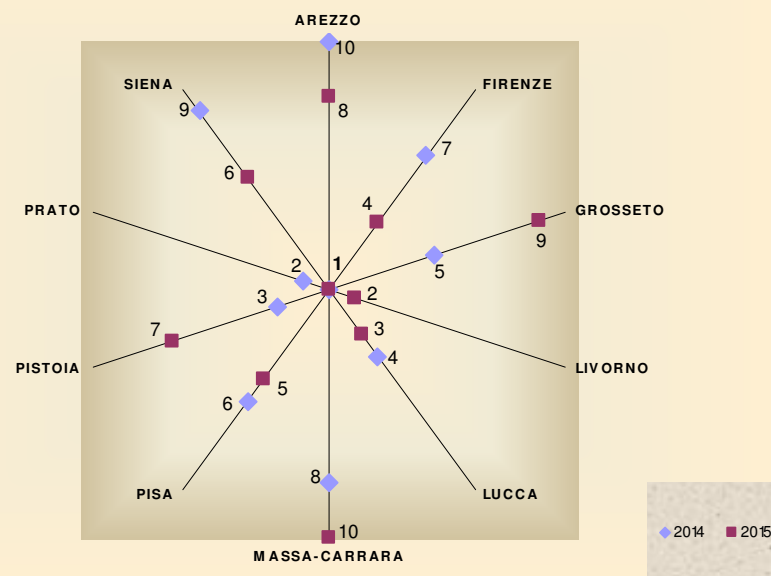

Graduatoria regionale delle province toscane secondo il Tenore di vita