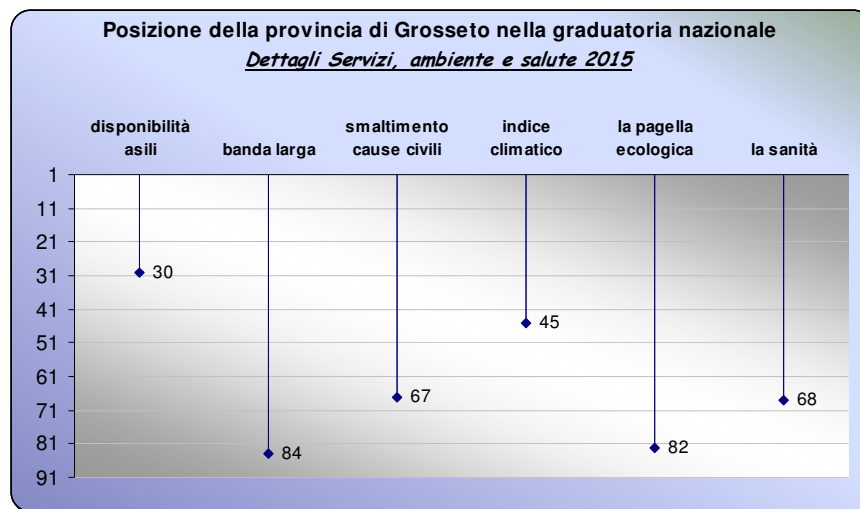

Nostre elaborazioni su dati "Il Sole 24 Ore"

Dettagli Servizi, ambiente e salute 2015

Province	Disponibilità asili		Banda larga		Smaltimento cause civili	
	Graduatorie sulla dotazione di asili nido in rapporto all'utenza		Graduatorie sulla % di popolazione raggiunta dalla banda larga 2-20 Mb o wireless		Graduatorie sulle cause definite su 100 sopravvenute e pendenti	
	nazionale	regionale	nazionale	regionale	nazionale	regionale
AREZZO	16°	4°	82°	7°	59°	7°
FIRENZE	8°	2°	39°	3°	60°	8°
GROSSETO	30°	8°	84°	9°	67°	9°
LIVORNO	13°	3°	32°	2°	42°	2°
LUCCA	32°	9°	83°	8°	55°	5°
MASSA-CARRARA	30°	8°	95°	10°	58°	6°
PISA	7°	1°	46°	4°	47°	3°
PISTOIA	26°	7°	77°	6°	52°	4°
PRATO	20°	5°	19°	1°	2°	1°
SIENA	22°	6°	67°	5°	83°	10°

Province	Indice climatico		La pagella ecologica		La sanità	
	Graduatorie sulla differenza tra la temperatura massima e quella minima		Graduatorie sull'indice Legambiente		Graduatorie sul tasso di emigrazione ospedaliera	
	nazionale	regionale	nazionale	regionale	nazionale	regionale
AREZZO	74°	9°	66°	4°	55°	8°
FIRENZE	42°	5°	44°	2°	25°	3°
GROSSETO	45°	6°	82°	9°	68°	9°
LIVORNO	19°	1°	55°	3°	43°	6°
LUCCA	21°	2°	75°	6°	24°	2°
MASSA-CARRARA	26°	3°	102°	10°	79°	10°
PISA	28°	4°	37°	1°	15°	1°
PISTOIA	45°	6°	78°	8°	26°	4°
PRATO	57°	7°	76°	7°	30°	5°
SIENA	65°	8°	71°	5°	50°	7°

Posizione della provincia di Grosseto nella graduatoria nazionale secondo Servizi, ambiente e salute

Graduatoria regionale delle province toscane secondo Servizi, ambiente e salute

Posizione delle province toscane secondo l'Ordine pubblico