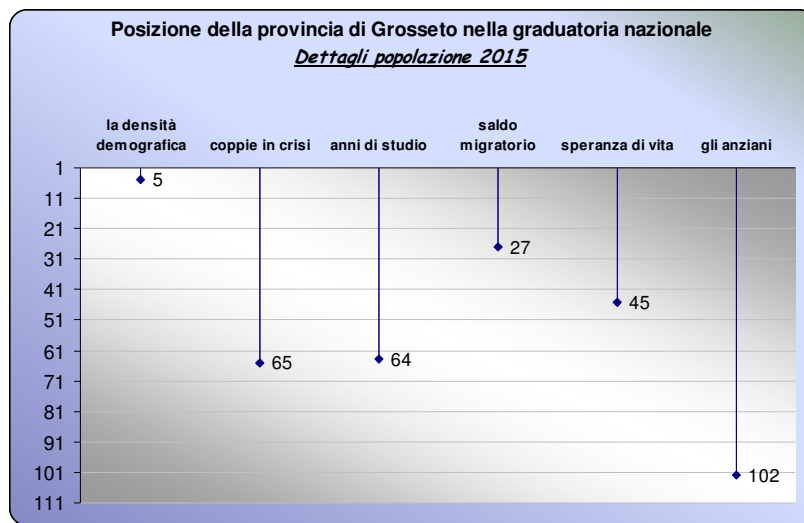

Province	Saldo migratorio		Speranza di vita		Gli anziani	
	Graduatorie sul rapporto tra saldo migratorio e popolazione media per 1.000		Graduatorie sulla speranza di vita		Graduatorie sull'indice di vecchiaia (rapporto over 65/under 15)	
	nazionale	regionale	nazionale	regionale	nazionale	regionale
AREZZO	31°	5°	18°	3°	80°	5°
FIRENZE	4°	1°	1°	1°	78°	3°
GROSSETO	27°	4°	45°	7°	102°	10°
LIVORNO	63°	9°	42°	6°	96°	8°
LUCCA	51°	7°	64°	8°	86°	6°
MASSA-CARRARA	60°	8°	95°	9°	100°	9°
PISA	7°	2°	38°	5°	65°	2°
PISTOIA	8°	3°	21°	4°	79°	4°
PRATO	83°	10°	6°	2°	30°	1°
SIENA	47°	6°	6°	2°	87°	7°

Posizione della provincia di Grosseto secondo la Popolazione
graduatoria nazionale

Graduatoria regionale delle province toscane secondo la Popolazione

Posizione delle province toscane secondo il Tempo libero

La classifica del *Tempo libero* è basata sui dati relativi alla spesa dei turisti stranieri, alle librerie, alla ristorazione, alle presenze agli spettacoli, alle sale cinema e alla forma.

Graduatoria nazionale