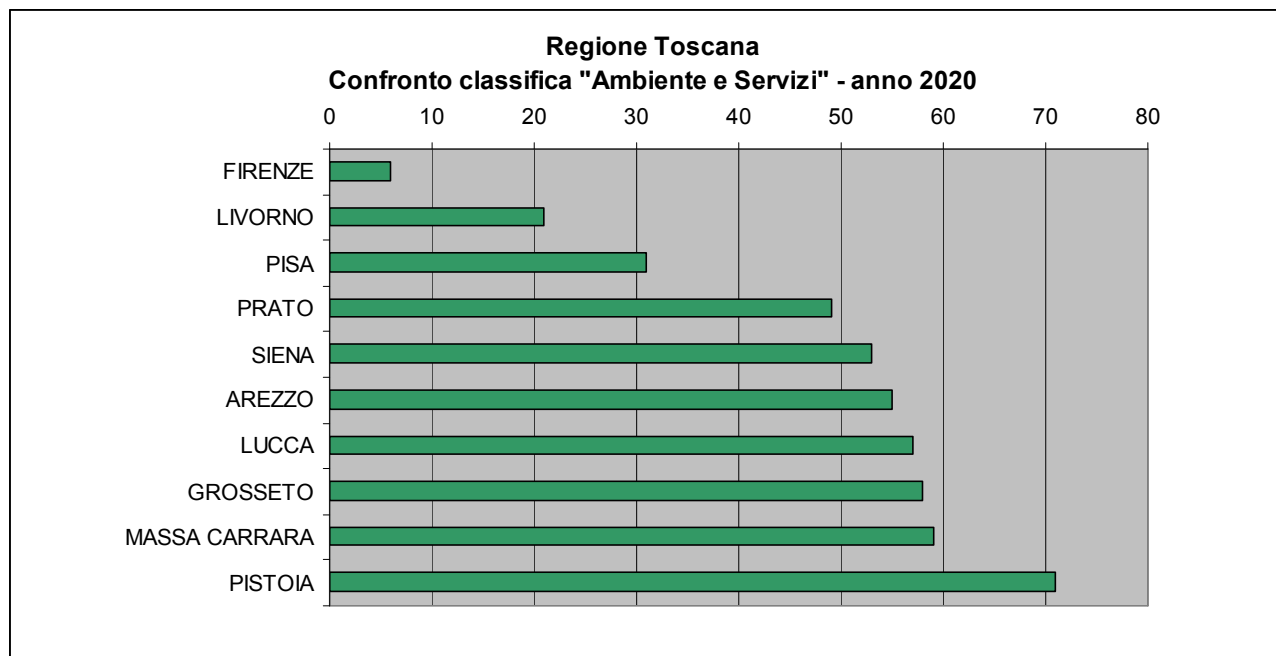

Province toscane confronto posizioni in graduatoria Anno 2020

	RICCHEZZA E CONSUMI	AMBIENTE E SERVIZI	GIUSTIZIA E SICUREZZA	AFFARI E LAVORO	DEMOGRAFIA E SOCIETA'	TEMPO LIBERO	CLASSIFICA GENERALE
	POSIZIONE IN GRADUATORIA ANNO 2020						
GROSSETO	59	58	82	16	82	7	51
FIRENZE	14	6	107	10	75	10	27
AREZZO	55	55	29	12	77	44	35
LUCCA	44	57	68	49	99	30	65
MASSA CARRARA	56	59	81	61	106	9	73
LIVORNO	41	21	94	33	84	13	44
PISA	50	31	96	32	52	17	40
PISTOIA	57	71	53	59	103	61	77
PRATO	52	49	72	2	69	67	28
SIENA	49	53	63	31	29	5	11

provincia - anno 2019	graduatoria generale Toscana
FIRENZE	15
PRATO	27
SIENA	35
PISA	41
AREZZO	42
LIVORNO	47
LUCCA	54
PISTOIA	59
MASSA CARRARA	71
GROSSETO	79

provincia - anno 2020	graduatoria generale Toscana
SIENA	11
FIRENZE	27
PRATO	28
AREZZO	35
PISA	40
LIVORNO	44
GROSSETO	51
LUCCA	65
MASSA CARRARA	73
PISTOIA	77

I RISULTATI DELLE 6 AREE

RICCHEZZA E CONSUMI	pos.in grad.
FIRENZE	14
LIVORNO	41
LUCCA	44
SIENA	49
PISA	50
PRATO	52
AREZZO	55
MASSA CARRARA	56
PISTOIA	57
GROSSETO	59

AMBIENTE E SERVIZI	pos.in grad.
FIRENZE	6
LIVORNO	21
PISA	31
PRATO	49
SIENA	53
AREZZO	55
LUCCA	57
GROSSETO	58
MASSA CARRARA	59
PISTOIA	71

GIUSTIZIA E SICUREZZA	pos.in grad.
AREZZO	29
PISTOIA	53
SIENA	63
LUCCA	68
PRATO	72
MASSA CARRARA	81
GROSSETO	82
LIVORNO	94
PISA	96
FIRENZE	107

I Numeri della Provincia di Grosseto

Indici sulla qualità della vita