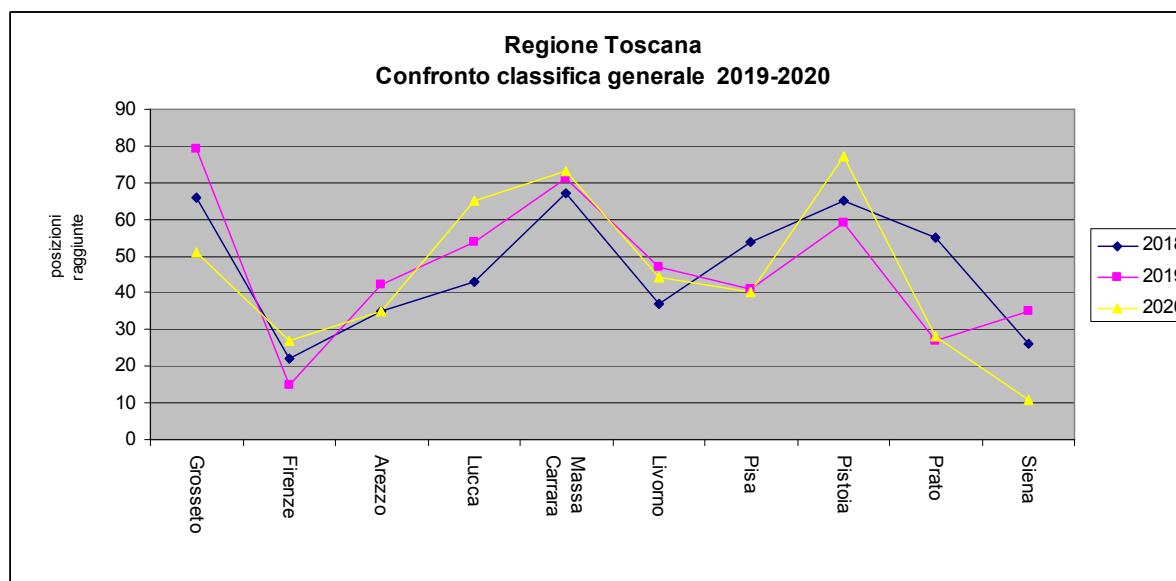

Regione Toscana - Classifica generale

Confronto province anni 2018-2020

PROVINCIA	POS.	POS.	confronto 2018-2019	
	2018	2019		
Firenze	22	15	7	↑
Siena	26	35	-9	↓
Arezzo	35	42	-7	↓
Livorno	37	47	-10	↓
Lucca	43	54	-11	↓
Pisa	54	41	13	↑
Prato	55	27	28	↑
Pistoia	65	59	6	↑
Grosseto	66	79	-13	↓
Massa-Carrara	67	71	-4	↓

PROVINCIA	POS.	POS.	confronto 2019/2020	
	2019	2020		
Grosseto	79	51	28	↑
Firenze	15	27	-12	↓
Arezzo	42	35	7	↑
Lucca	54	65	-11	↓
Massa Carrara	71	73	-2	↓
Livorno	47	44	3	↑
Pisa	41	40	1	↑
Pistoia	59	77	-18	↓
Prato	27	28	-1	↓
Siena	35	11	24