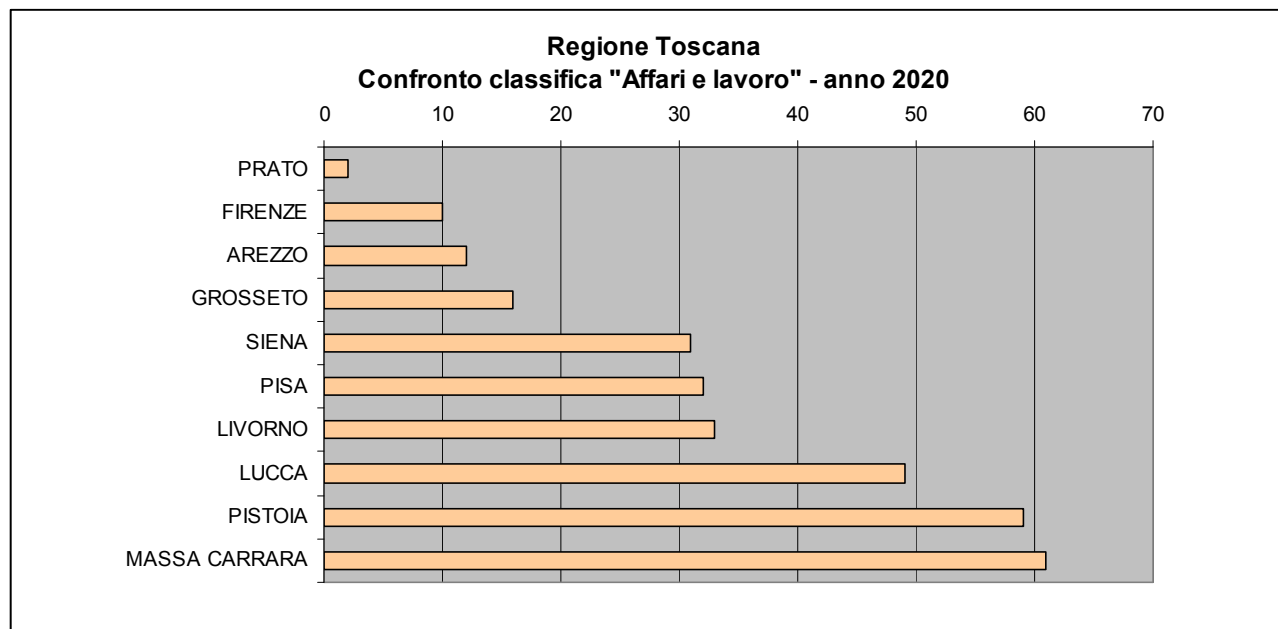

I RISULTATI DELLE 6 AREE

RICCHEZZA E CONSUMI	pos.in grad.
FIRENZE	14
LIVORNO	41
LUCCA	44
SIENA	49
PISA	50
PRATO	52
AREZZO	55
MASSA CARRARA	56
PISTOIA	57
GROSSETO	59

AMBIENTE E SERVIZI	pos.in grad.
FIRENZE	6
LIVORNO	21
PISA	31
PRATO	49
SIENA	53
AREZZO	55
LUCCA	57
GROSSETO	58
MASSA CARRARA	59
PISTOIA	71

GIUSTIZIA E SICUREZZA	pos.in grad.
AREZZO	29
PISTOIA	53
SIENA	63
LUCCA	68
PRATO	72
MASSA CARRARA	81
GROSSETO	82
LIVORNO	94
PISA	96
FIRENZE	107

I Numeri della Provincia di Grosseto

Indici sulla qualità della vita

AFFARI E LAVORO	pos.in grad.
PRATO	2
FIRENZE	10
AREZZO	12
GROSSETO	16
SIENA	31
PISA	32
LIVORNO	33
LUCCA	49
PISTOIA	59
MASSA CARRARA	61

DEMOGRAFIA E SOCIETA'	pos.in grad.
SIENA	29
PISA	52
PRATO	69
FIRENZE	75
AREZZO	77
GROSSETO	82
LIVORNO	84
LUCCA	99
PISTOIA	103
MASSA CARRARA	106

CULTURA E TEMPO LIBERO	pos.in grad.
SIENA	5
GROSSETO	7
MASSA CARRARA	9
FIRENZE	10
LIVORNO	13
PISA	17
LUCCA	30
AREZZO	44
PISTOIA	61
PRATO	67