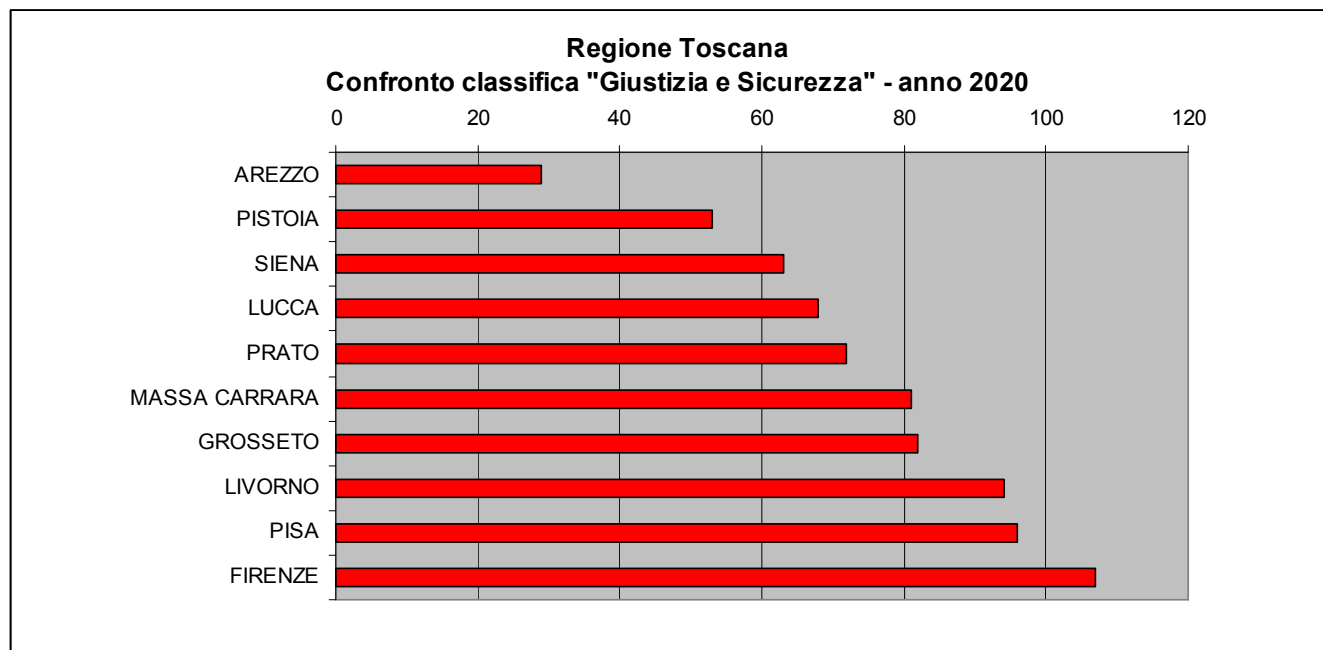

Province toscane confronto posizioni in graduatoria Anno 2020

	RICCHEZZA E CONSUMI	AMBIENTE E SERVIZI	GIUSTIZIA E SICUREZZA	AFFARI E LAVORO	DEMOGRAFIA E SOCIETA'	TEMPO LIBERO	CLASSIFICA GENERALE
	POSIZIONE IN GRADUATORIA ANNO 2020						
GROSSETO	59	58	82	16	82	7	51
FIRENZE	14	6	107	10	75	10	27
AREZZO	55	55	29	12	77	44	35
LUCCA	44	57	68	49	99	30	65
MASSA CARRARA	56	59	81	61	106	9	73
LIVORNO	41	21	94	33	84	13	44
PISA	50	31	96	32	52	17	40
PISTOIA	57	71	53	59	103	61	77
PRATO	52	49	72	2	69	67	28
SIENA	49	53	63	31	29	5	11

provincia - anno 2019	graduatoria generale Toscana
FIRENZE	15
PRATO	27
SIENA	35
PISA	41
AREZZO	42
LIVORNO	47
LUCCA	54
PISTOIA	59
MASSA CARRARA	71
GROSSETO	79

provincia - anno 2020	graduatoria generale Toscana
SIENA	11
FIRENZE	27
PRATO	28
AREZZO	35
PISA	40
LIVORNO	44
GROSSETO	51
LUCCA	65
MASSA CARRARA	73
PISTOIA	77

I RISULTATI DELLE 6 AREE

RICCHEZZA E CONSUMI	pos.in grad.
FIRENZE	14
LIVORNO	41
LUCCA	44
SIENA	49
PISA	50
PRATO	52
AREZZO	55
MASSA CARRARA	56
PISTOIA	57
GROSSETO	59

AMBIENTE E SERVIZI	pos.in grad.
FIRENZE	6
LIVORNO	21
PISA	31
PRATO	49
SIENA	53
AREZZO	55
LUCCA	57
GROSSETO	58
MASSA CARRARA	59
PISTOIA	71

GIUSTIZIA E SICUREZZA	pos.in grad.
AREZZO	29
PISTOIA	53
SIENA	63
LUCCA	68
PRATO	72
MASSA CARRARA	81
GROSSETO	82
LIVORNO	94
PISA	96
FIRENZE	107

I Numeri della Provincia di Grosseto

Indici sulla qualità della vita