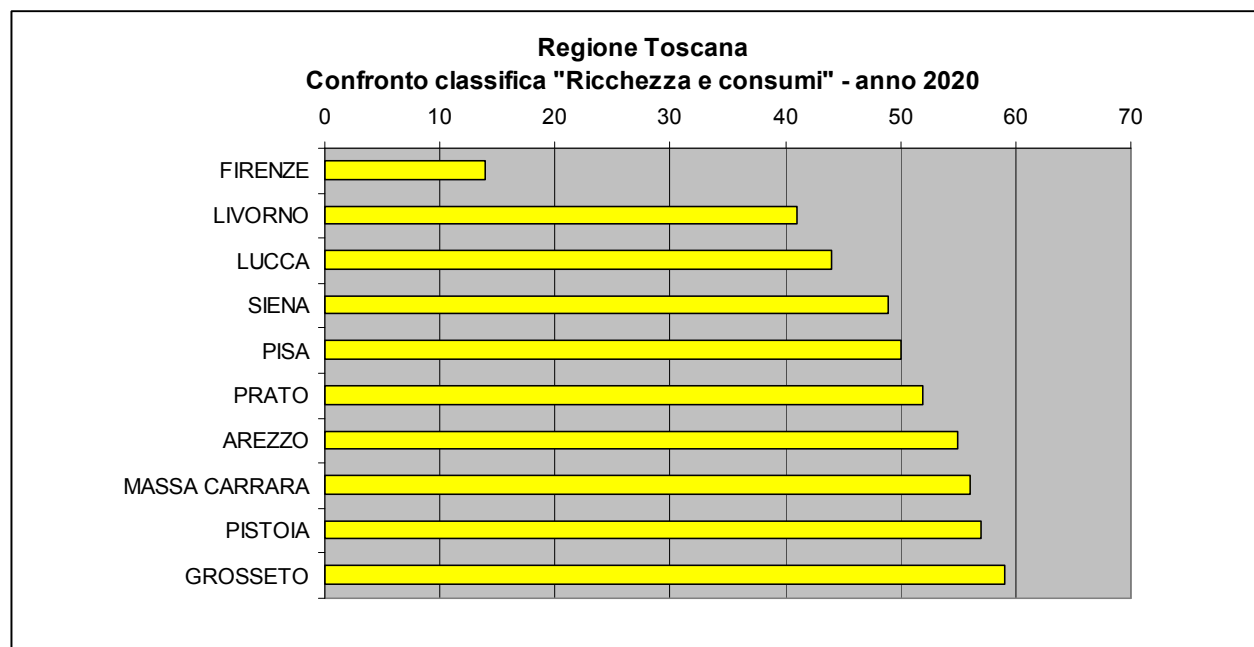

PROVINCIA	POS.	POS.	confronto 2019/2020	
	2019	2020		
Grosseto	79	51	28	↑
Firenze	15	27	-12	↓
Arezzo	42	35	7	↑
Lucca	54	65	-11	↓
Massa Carrara	71	73	-2	↓
Livorno	47	44	3	↑
Pisa	41	40	1	↑
Pistoia	59	77	-18	↓
Prato	27	28	-1	↓
Siena	35	11	24	

Province toscane confronto posizioni in graduatoria Anno 2020

	RICCHEZZA E CONSUMI	AMBIENTE E SERVIZI	GIUSTIZIA E SICUREZZA	AFFARI E LAVORO	DEMOGRAFIA E SOCIETA'	TEMPO LIBERO	CLASSIFICA GENERALE
	POSIZIONE IN GRADUATORIA ANNO 2020						
GROSSETO	59	58	82	16	82	7	51
FIRENZE	14	6	107	10	75	10	27
AREZZO	55	55	29	12	77	44	35
LUCCA	44	57	68	49	99	30	65
MASSA CARRARA	56	59	81	61	106	9	73
LIVORNO	41	21	94	33	84	13	44
PISA	50	31	96	32	52	17	40
PISTOIA	57	71	53	59	103	61	77
PRATO	52	49	72	2	69	67	28
SIENA	49	53	63	31	29	5	11

provincia - anno 2019	graduatoria generale Toscana
FIRENZE	15
PRATO	27
SIENA	35
PISA	41
AREZZO	42
LIVORNO	47
LUCCA	54
PISTOIA	59
MASSA CARRARA	71
GROSSETO	79

provincia - anno 2020	graduatoria generale Toscana
SIENA	11
FIRENZE	27
PRATO	28
AREZZO	35
PISA	40
LIVORNO	44
GROSSETO	51
LUCCA	65
MASSA CARRARA	73
PISTOIA	77

I RISULTATI DELLE 6 AREE

RICCHEZZA E CONSUMI	pos.in grad.
FIRENZE	14
LIVORNO	41
LUCCA	44
SIENA	49
PISA	50
PRATO	52
AREZZO	55
MASSA CARRARA	56
PISTOIA	57
GROSSETO	59

AMBIENTE E SERVIZI	pos.in grad.
FIRENZE	6
LIVORNO	21
PISA	31
PRATO	49
SIENA	53
AREZZO	55
LUCCA	57
GROSSETO	58
MASSA CARRARA	59
PISTOIA	71