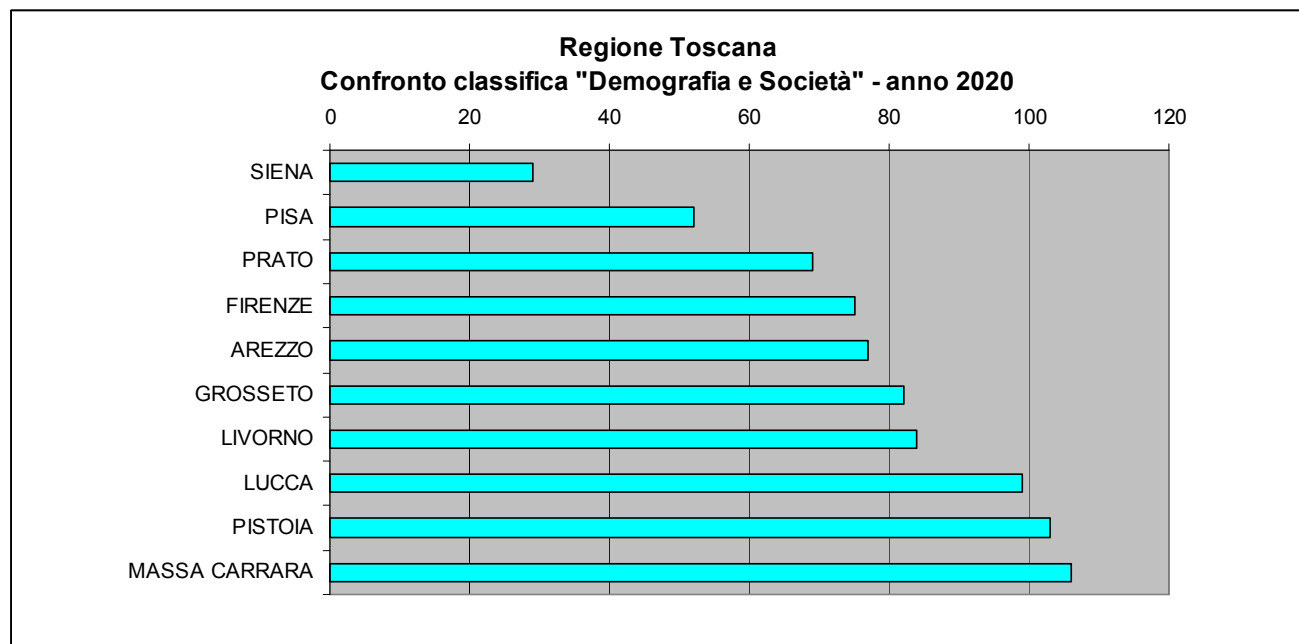

I RISULTATI DELLE 6 AREE

RICCHEZZA E CONSUMI	pos.in grad.
FIRENZE	14
LIVORNO	41
LUCCA	44
SIENA	49
PISA	50
PRATO	52
AREZZO	55
MASSA CARRARA	56
PISTOIA	57
GROSSETO	59

AMBIENTE E SERVIZI	pos.in grad.
FIRENZE	6
LIVORNO	21
PISA	31
PRATO	49
SIENA	53
AREZZO	55
LUCCA	57
GROSSETO	58
MASSA CARRARA	59
PISTOIA	71

GIUSTIZIA E SICUREZZA	pos.in grad.
AREZZO	29
PISTOIA	53
SIENA	63
LUCCA	68
PRATO	72
MASSA CARRARA	81
GROSSETO	82
LIVORNO	94
PISA	96
FIRENZE	107

I Numeri della Provincia di Grosseto

Indici sulla qualità della vita

AFFARI E LAVORO	pos.in grad.
PRATO	2
FIRENZE	10
AREZZO	12
GROSSETO	16
SIENA	31
PISA	32
LIVORNO	33
LUCCA	49
PISTOIA	59
MASSA CARRARA	61

DEMOGRAFIA E SOCIETA'	pos.in grad.
SIENA	29
PISA	52
PRATO	69
FIRENZE	75
AREZZO	77
GROSSETO	82
LIVORNO	84
LUCCA	99
PISTOIA	103
MASSA CARRARA	106

CULTURA E TEMPO LIBERO	pos.in grad.
SIENA	5
GROSSETO	7
MASSA CARRARA	9
FIRENZE	10
LIVORNO	13
PISA	17
LUCCA	30
AREZZO	44
PISTOIA	61
PRATO	67