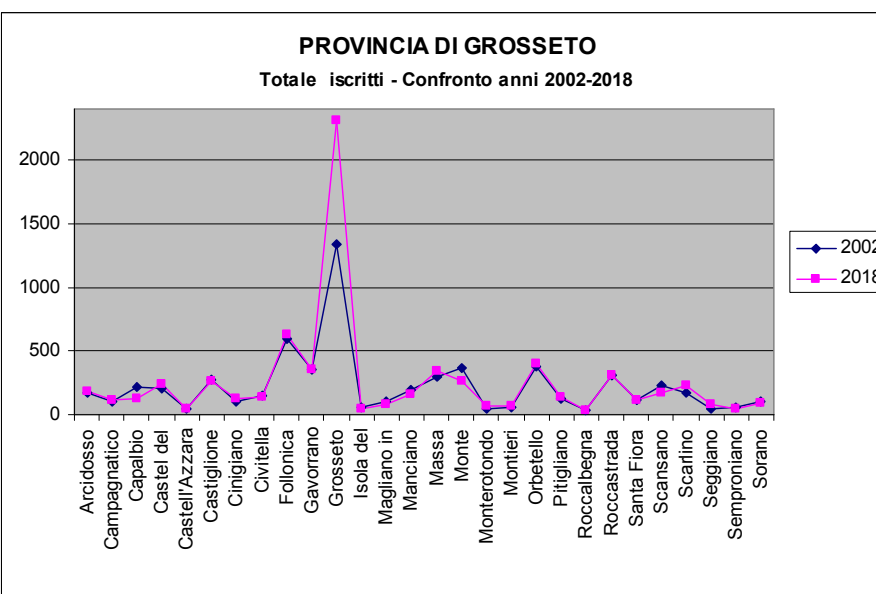

Confronto anni popolazione residente 2002-2018

Italiani/Stranieri