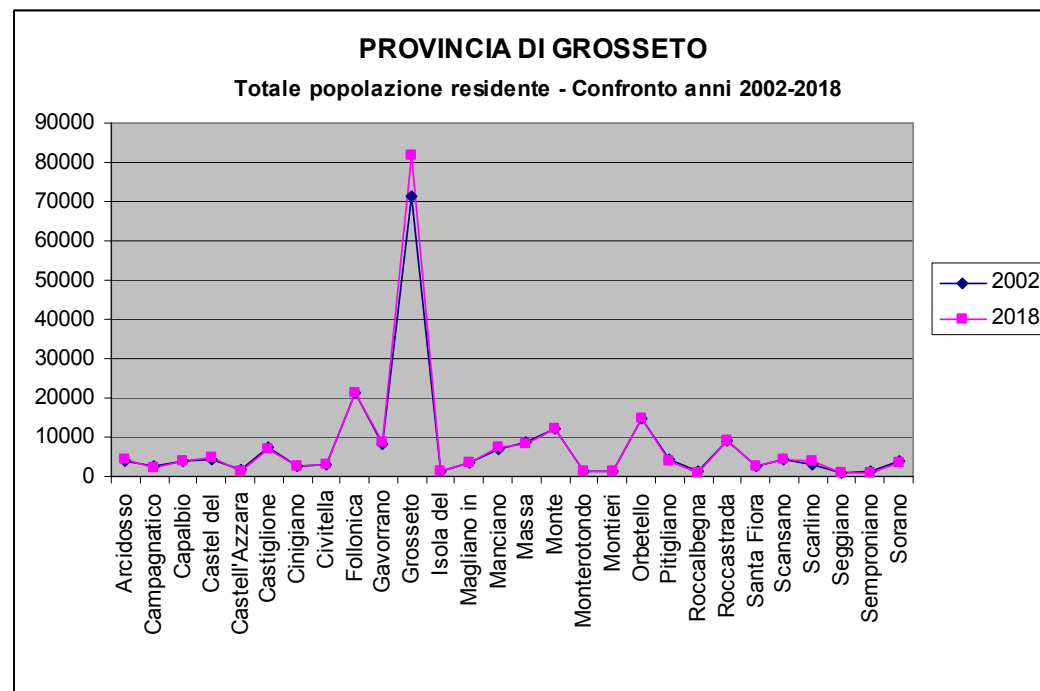

Anno 2018

SEGUE

COMUNE	Popolazione 01/01/ 2018	Nati	Morti	Iscritti dall'interno	Cancellati per l'interno	Iscritti dall'estero	Cancellati per l'estero	Popolazione 31/12/ 2018
Arcidosso	4304	21	70	130	151	56	52	4238
Campagnatico	2382	8	30	93	124	27	7	2349
Capalbio	3971	24	45	99	117	32	14	3950
Castel del Piano	4790	36	53	192	168	48	67	4778
Castell'Azzara	1417	6	24	44	31	7	5	1414
Castiglione della Pescaia	7220	39	104	213	265	53	62	7094
Cinigiano	2526	13	35	107	118	23	62	2454
Civitella Paganico	3094	13	48	91	116	44	27	3051
Follonica	21590	125	295	544	487	83	119	21441
Gavorrano	8588	70	117	284	300	72	62	8535
Grosseto	81630	532	846	1734	1313	573	417	81893
Isola del Giglio	1420	12	22	40	47	10	10	1403
Magliano in Toscana	3532	18	44	66	125	18	23	3442
Manciano	7323	51	105	115	191	48	35	7206
Massa Marittima	8279	49	124	219	196	121	54	8294
Monte Argentario	12145	83	150	220	237	41	54	12048
Montieri	1160	4	19	50	49	23	10	1159
Orbetello	14681	83	164	324	291	71	49	14655
Pitigliano	3761	18	56	117	82	15	15	3758
Roccalbegna	988	5	22	27	35	6	4	965
Roccastrada	9045	58	126	232	230	81	75	8985
Santa Fiora	2532	18	50	90	70	24	13	2531
Scansano	4374	21	50	104	128	62	30	4353
Scarlino	3862	19	42	211	154	17	12	3901
Seggiano	957	5	14	55	44	23	7	975
Sorano	3339	16	53	75	87	16	12	3294
Monterotondo Marittimo	1310	4	22	46	36	18	8	1312
Semproniano	1081	6	17	31	43	12	9	1061