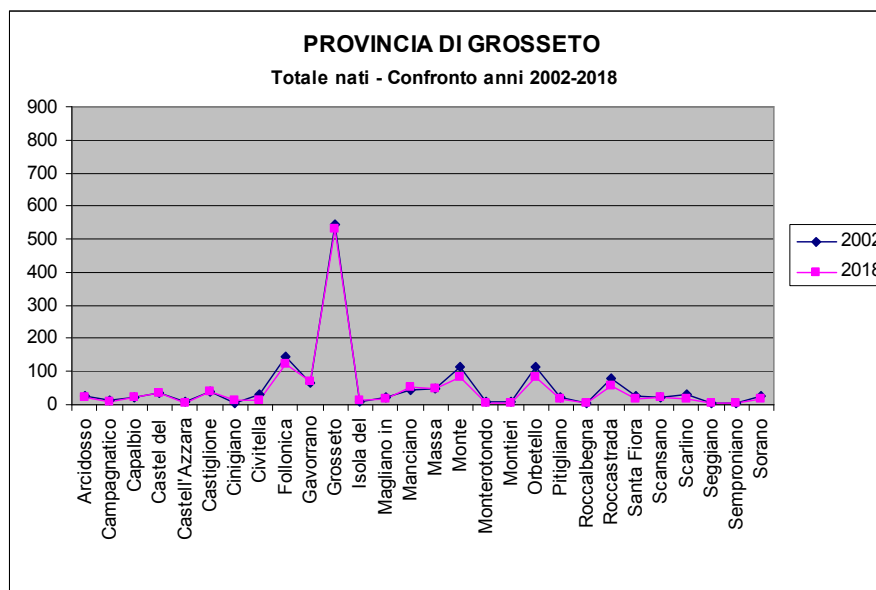

Confronto anni popolazione residente 2002-2018

Italiani/Stranieri