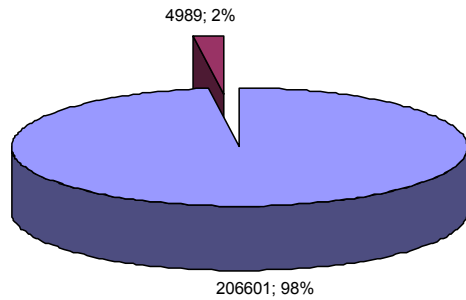

**PROVINCIA DI GROSSETO
ANNO 2002**