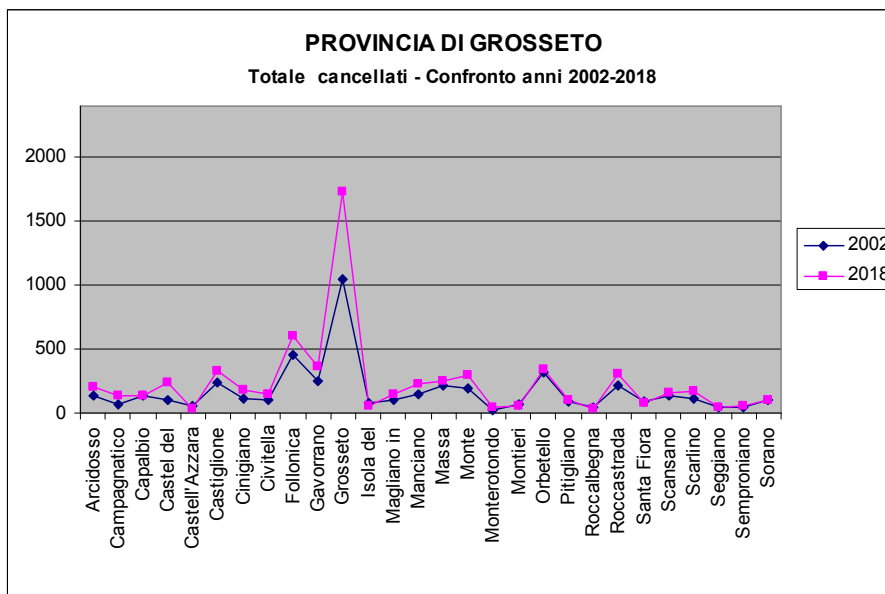

Confronto anni popolazione residente 2002-2018

Italiani/Stranieri