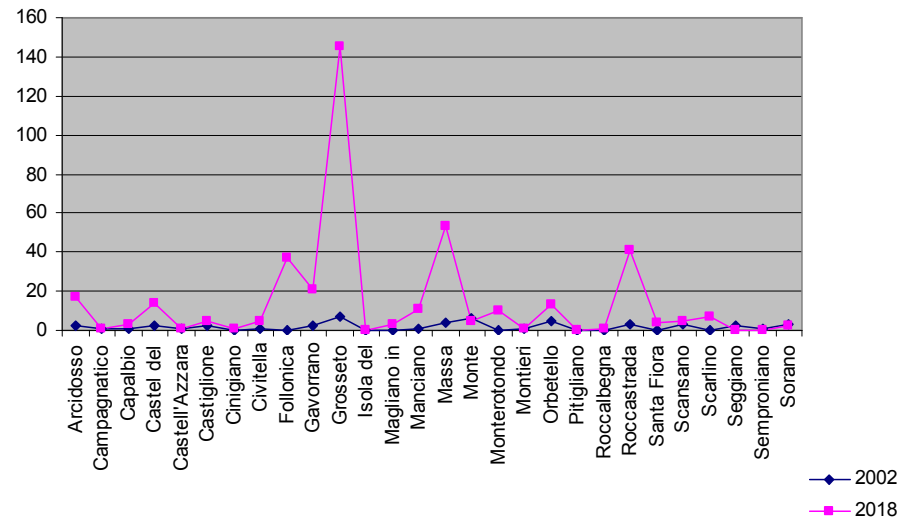

**PROVINCIA DI GROSSETO
ANNO 2002**

■ Popolazione 2002 ITA
■ Popolazione 2002 STRA

**PROVINCIA DI GROSSETO
ANNO 2018**

■ Popolazione 2018 ITA
■ Popolazione 2018 STRA

**PROVINCIA DI GROSSETO
Acquisizione cittadinanza italiana 2002-2018**

Movimento migratorio anni 2002-2018

ITALIANI COMUNE	anno 2002				anno 2018			
	Iscritti dall'interno	Cancellati per l'interno	Iscritti dall'estero	Cancellati per l'estero	Iscritti dall'interno	Cancellati per l'interno	Iscritti dall'estero	Cancellati per l'estero
Arcidosso	107	95	10	6	86	89	5	19
Campagnatico	72	60	3	0	53	78	4	4
Capalbio	135	109	34	10	72	68	5	3
Castel del Piano	152	75	11	3	117	126	5	8
Castell'Azzara	36	48	8	0	33	24	2	2
Castiglione della Pescaia	206	182	20	12	169	214	13	31
Cinigiano	50	90	7	4	68	67	2	11
Civitella Paganico	83	77	19	1	56	72	6	8
Follonica	446	384	45	17	460	394	16	49
Gavorrano	257	187	39	4	219	226	3	20
Grosseto	943	799	146	23	1292	1051	52	155
Isola del Giglio	39	72	3	2	34	44	2	9
Magliano in Toscana	72	86	9	5	52	81	4	13
Manciano	126	123	13	1	95	151	5	17
Massa Marittima	203	154	42	7	177	140	8	27
Monte Argentario	258	141	51	6	177	203	11	23
Monterotondo Marittimo	32	19	5	1	28	22	3	4
Montieri	31	44	1	1	21	33	1	3
Orbetello	275	271	38	5	269	225	18	25
Pitigliano	82	79	15	4	99	71	3	5
Roccalbegna	13	35	7	3	23	29	1	1
Roccastrada	171	142	29	11	157	167	6	15
Santa Fiora	81	68	17	4	65	52	4	4
Scansano	162	94	25	11	85	90	5	10
Scarlino	125	98	13	6	173	133	3	4
Seggiano	33	27	4	0	38	31	5	3
Semproniano	37	36	1	2	24	24	1	4
Sorano	65	84	6	2	62	64	1	8