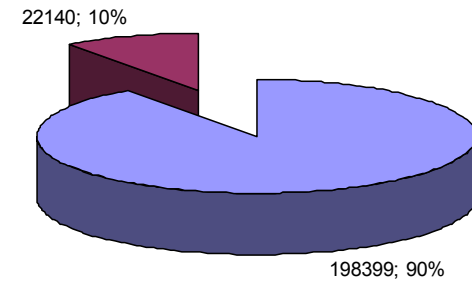

**PROVINCIA DI GROSSETO
ANNO 2018**