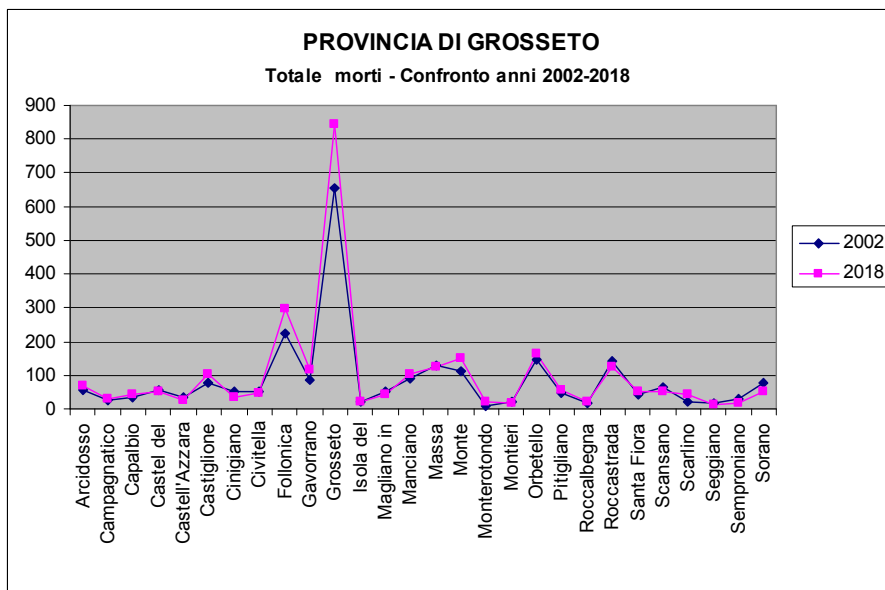

Confronto anni popolazione residente 2002-2018

Italiani/Stranieri