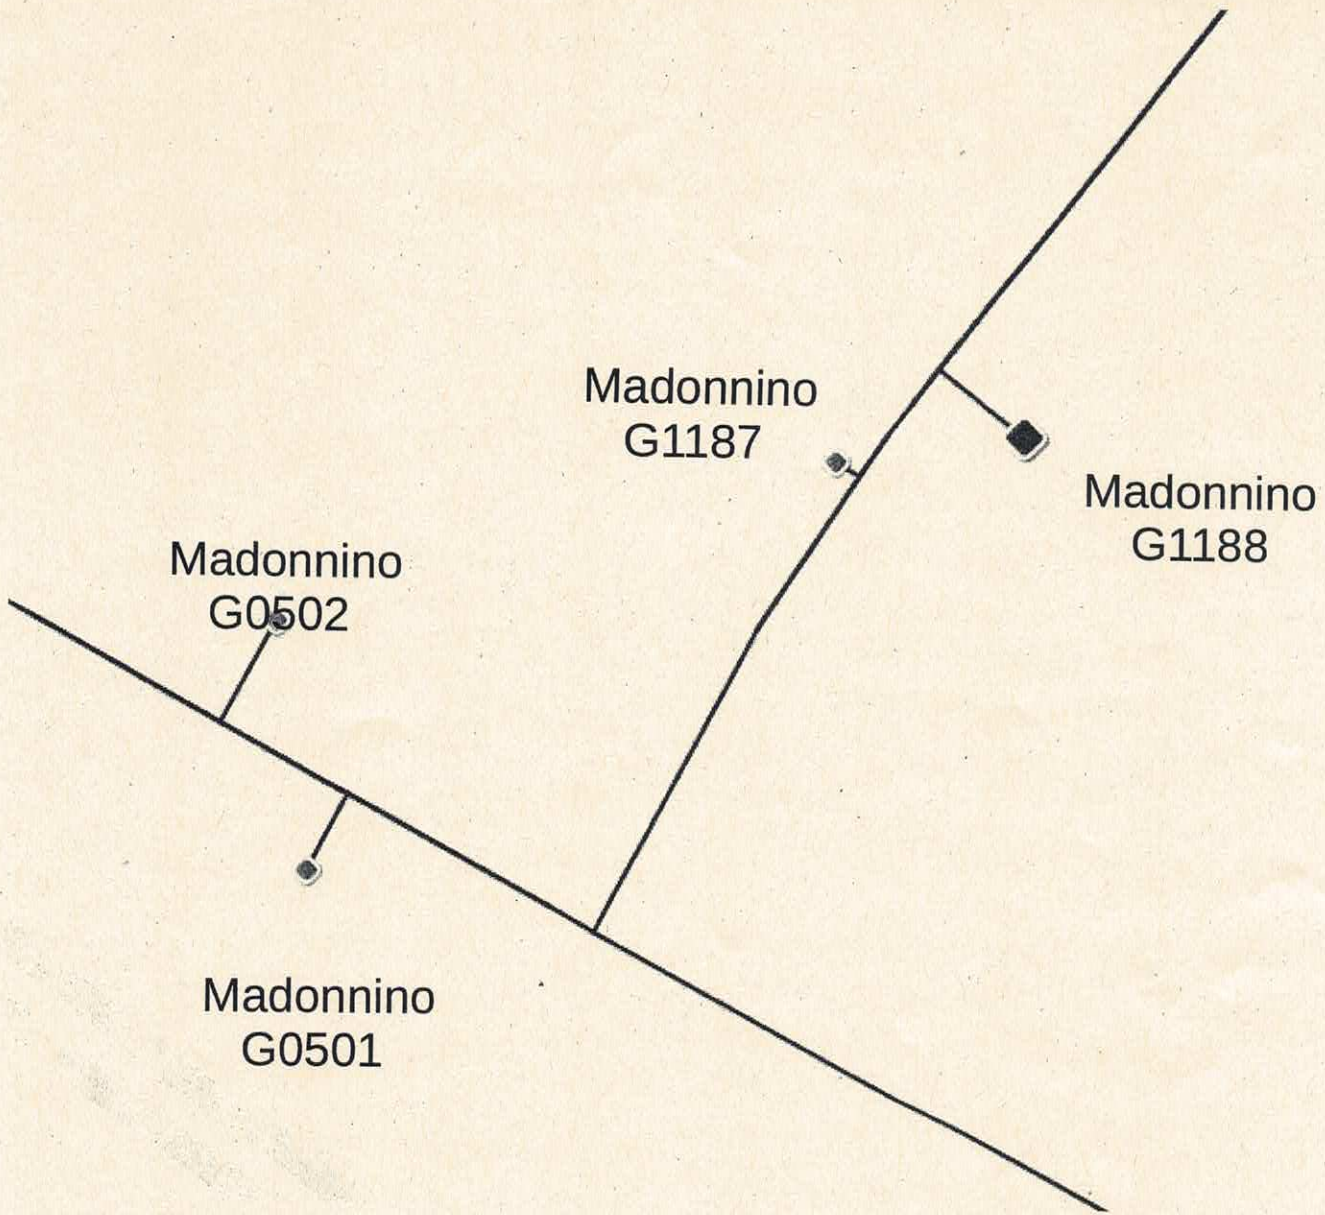

CORSE SERVIZI DI TRASPORTO PUBBLICO LOCALE

Linea	A_R	Corsa	Descr_Partenza	Ora_Partenza	Transito fermata Madonnino	FERMATATA	Descr_Arrivo	Ora_Arrivo
25R	A	508	GROSSETO F.S.	11:45	12:03	G0502	RIBOLLA C.le	12:20
44C	A	215	BRIGATE PARTIGIANE Scuole	12:10	12:47	G0502	GAVORRANO CENTRO	13:15
25R	A	156	GROSSETO F.S.	13:40	13:57	G1188	SASSOFORTINO CENTRO	14:45
43F	A	865	GROSSETO F.S.	13:43	13:58	G1188	RIBOLLA C.le	14:20
25R	A	236	GROSSETO F.S.	13:45	14:01	G1188	TORNIELLA	14:47
3/G	A	472	BRACCAGNI/AURELIA	14:05	14:07	G0502	GAVORRANO CENTRO	14:35
25R	R	491	RIBOLLA C.le	15:01	15:20	G1187	GROSSETO F.S.	15:40
44C	A	576	GROSSETO F.S.	16:45	17:07	G0502	GAVORRANO BAGNO CENTRO	17:40
25R	A	500	GROSSETO F.S.	17:55	18:09	G1188	RIBOLLA C.le	18:27
44C	R	216	LUPO	18:06	18:22	G0501	GROSSETO F.S.	18:40
3/G	R	709	GAVORRANO CENTRO	06:35	7:12	G0501	DE NICOLA Gorarella	07:35
25R	R	151	SASSOFORTINO CENTRO	06:25	7:13	G1187	GROSSETO F.S.	07:40
43F	R	529	RIBOLLA CASETTA PAPI	06:57	7:19	G1187	GROSSETO F.S.	07:41
25R	R	549	MONTEMASSI	07:01	7:22	G1187	GROSSETO F.S.	07:40
25R	R	813	ROCCASTRADA CENTRO	07:55	8:25	G0501	GROSSETO F.S.	08:40
25R	R	669	ROCCASTRADA CENTRO	08:40	9:27	G0501	MONTEPESCALI STAZIONE FS	09:32
3/G	R	300	GAVORRANO BAGNO CENTRO	08:51	9:40	G0501	GROSSETO F.S.	09:55
25R	A	644	MONTEPESCALI STAZIONE FS	09:48	9:52	G0502	ROCCASTRADA CENTRO	10:38

**POSIZIONAMENTO FERMATE
IN AREA SEDE DEL CONCORSO**